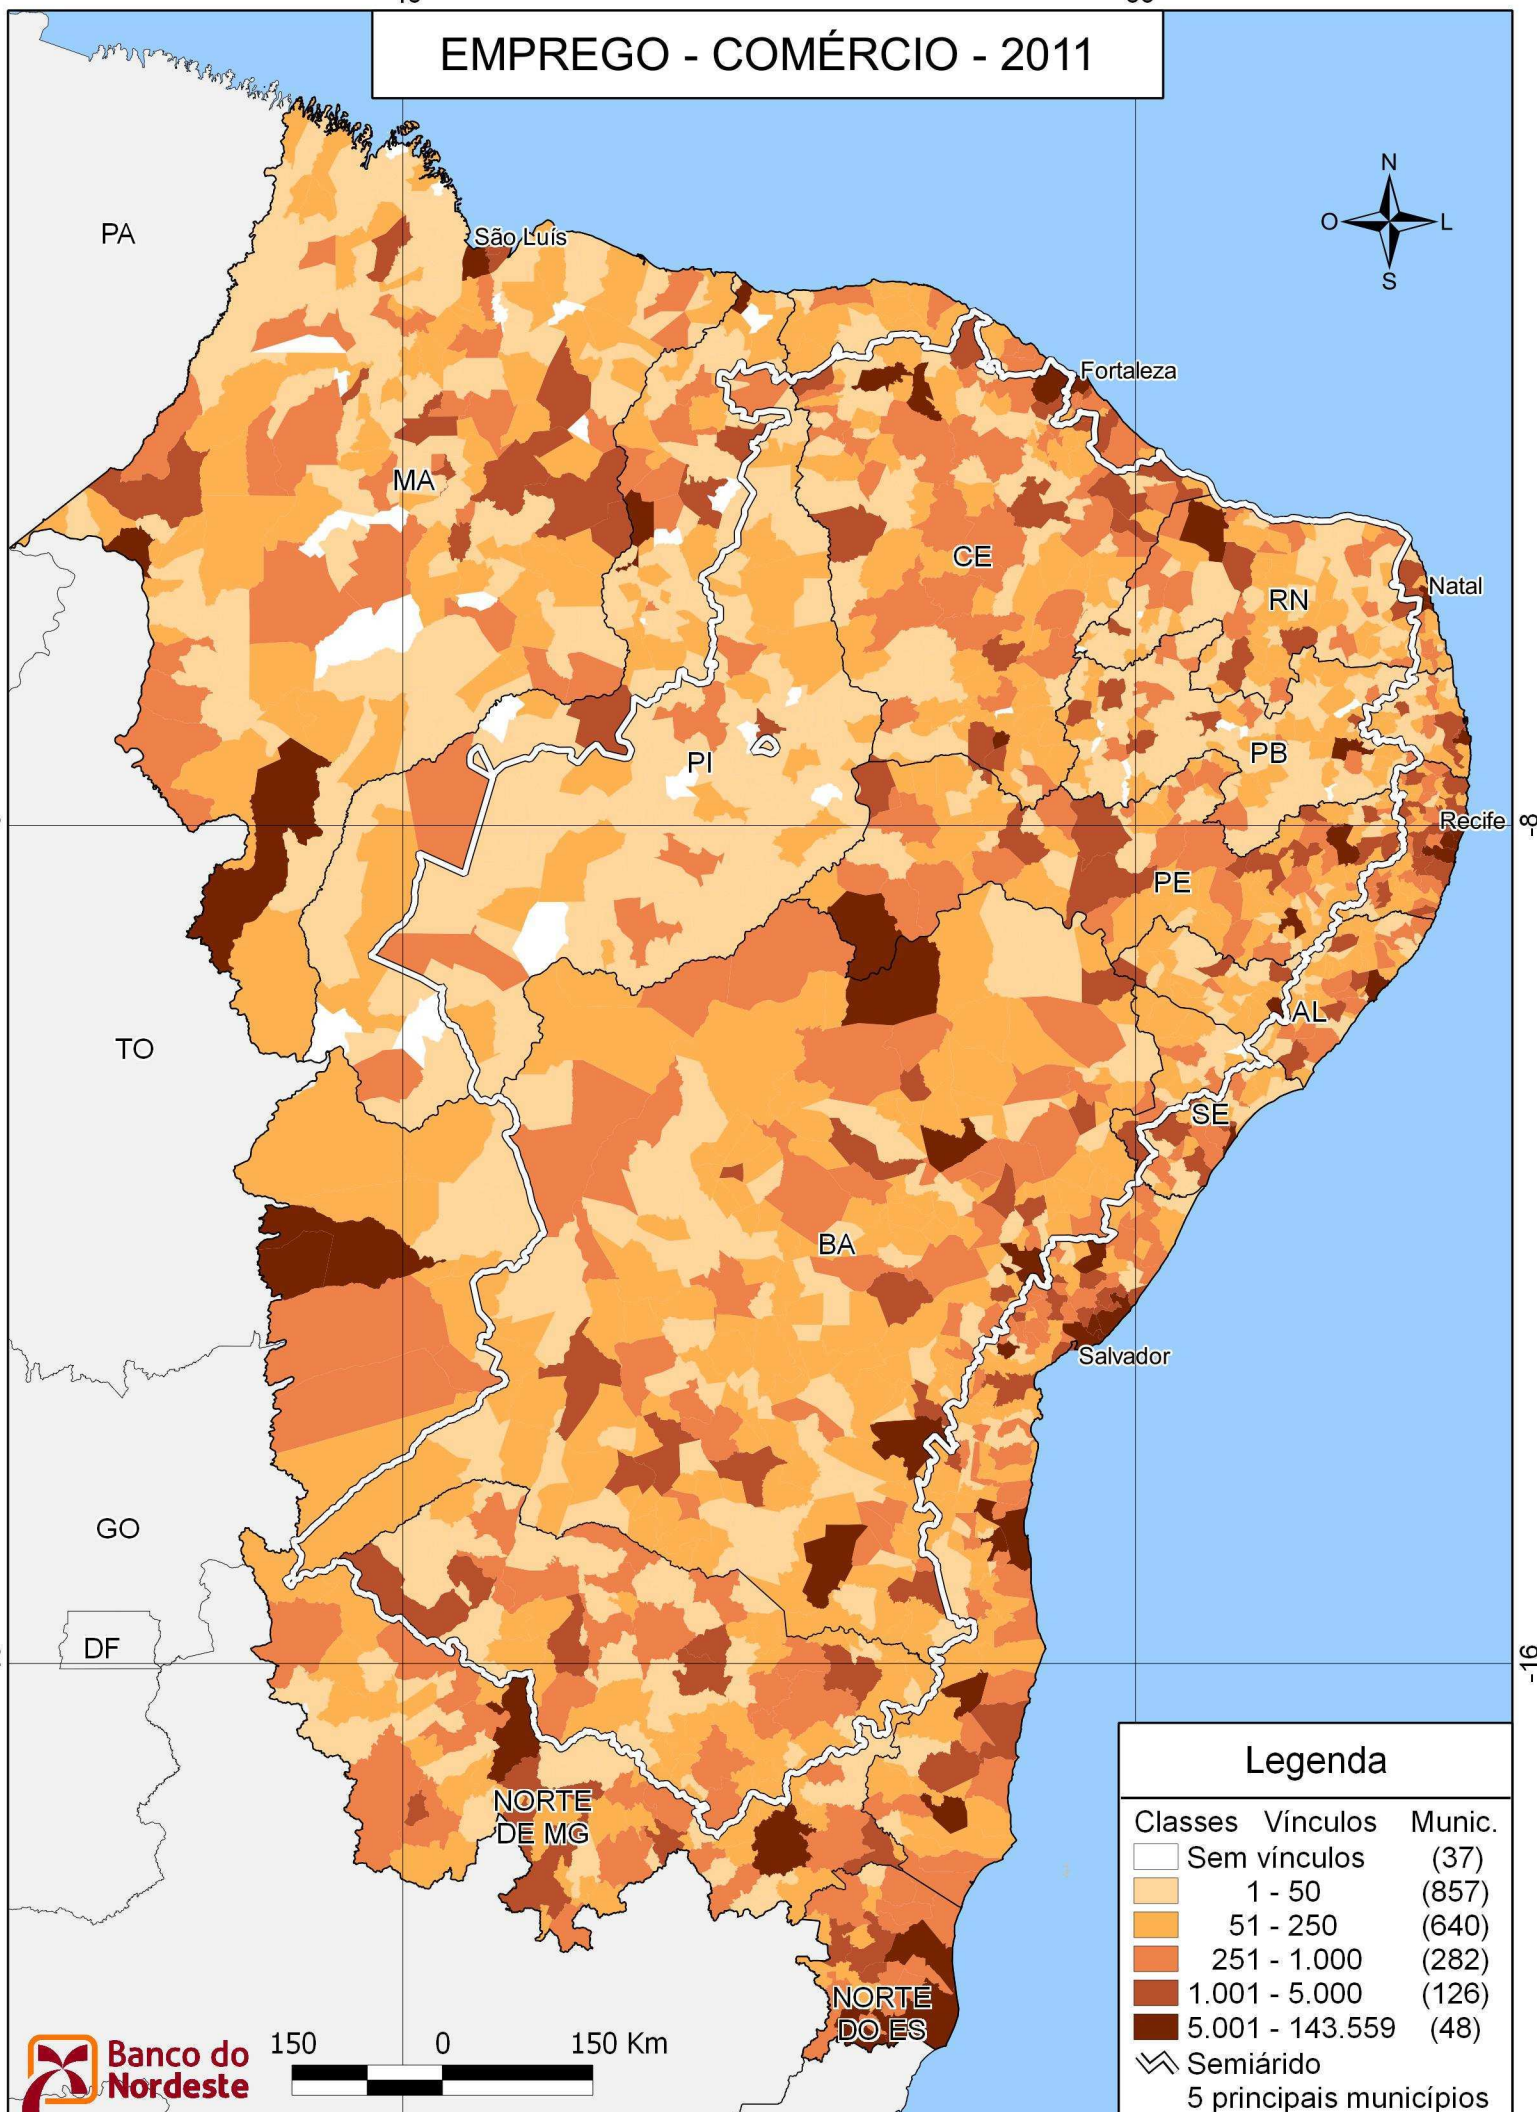

EMPREGO - COMÉRCIO - 2011

Fonte: IBGE, malha municipal digital 2010 e MTE, RAIS 2011.
 Elaboração: BNB/ETENE/Célula de Informações Econômicas, Sociais e Tecnológicas.
 Nota: Vínculos empregatícios ativos em 31/12