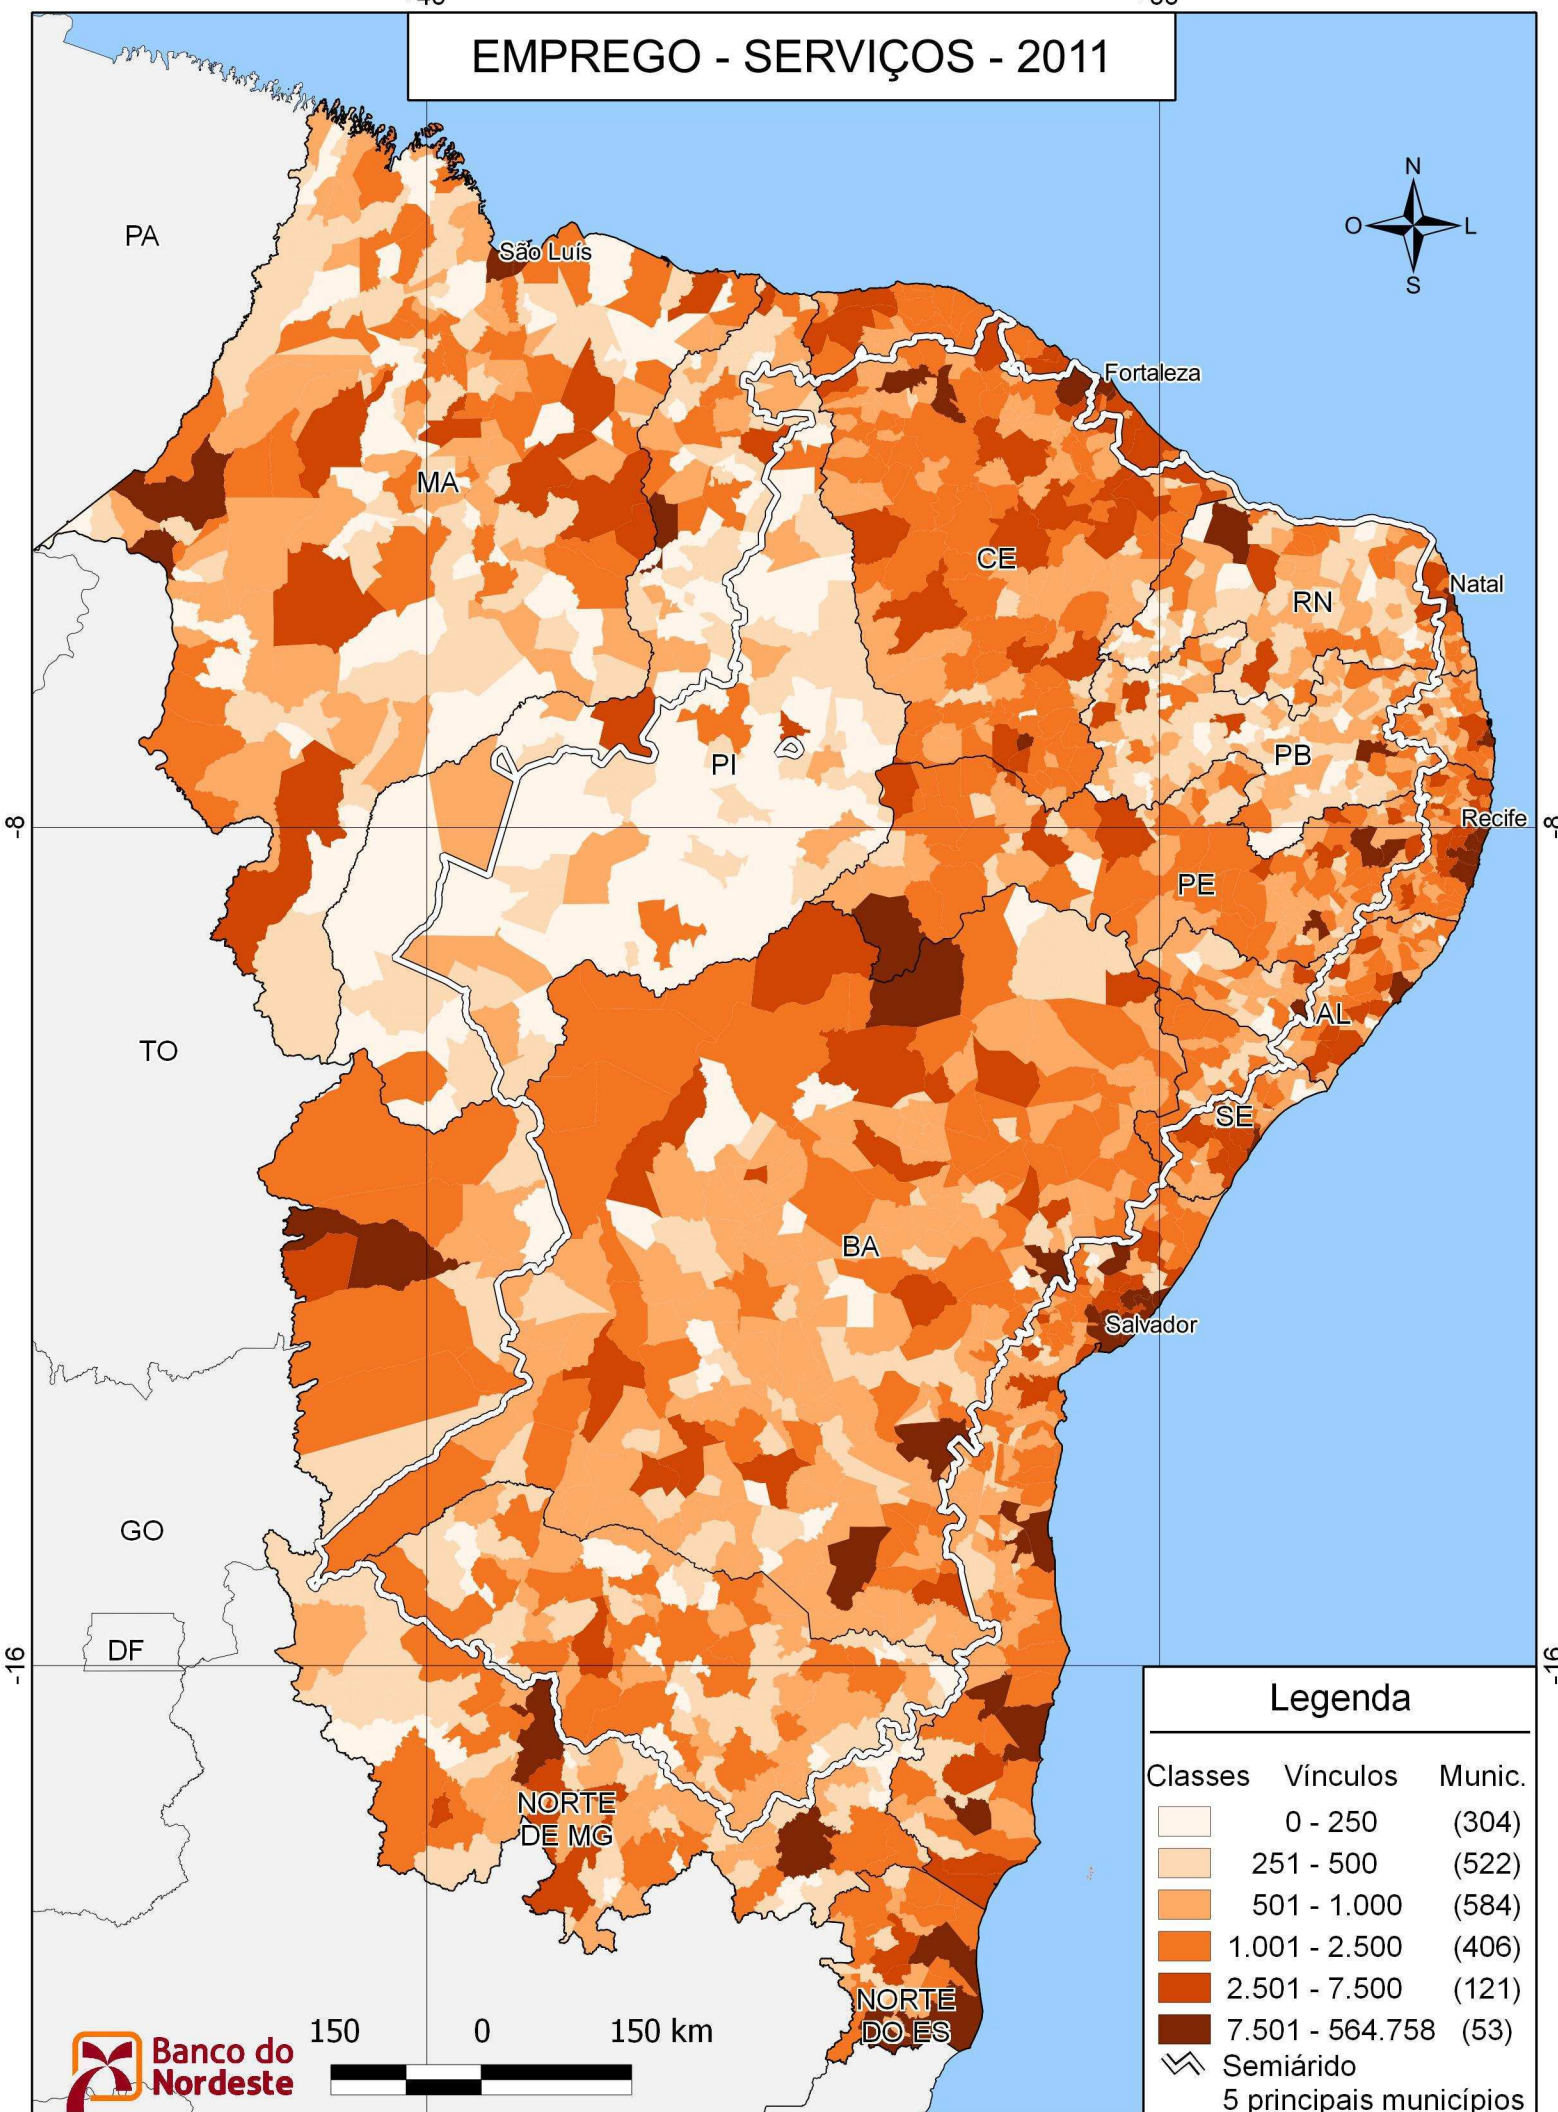

EMPREGO - SERVIÇOS - 2011

| Legenda | | |
|---------|-------------------------|--------|
| Classes | Vínculos | Munic. |
| | 0 - 250 | (304) |
| | 251 - 500 | (522) |
| | 501 - 1.000 | (584) |
| | 1.001 - 2.500 | (406) |
| | 2.501 - 7.500 | (121) |
| | 7.501 - 564.758 | (53) |
| | Semiárido | |
| | 5 principais municípios | |

Fonte: IBGE, malha municipal digital 2010 e Produto Interno Bruto dos Municípios 2010.
 Elaboração: BNB/ETENE/Célula de Informações Econômicas, Sociais e Tecnológicas.
 Nota: Vínculos empregatícios ativos em 31/12