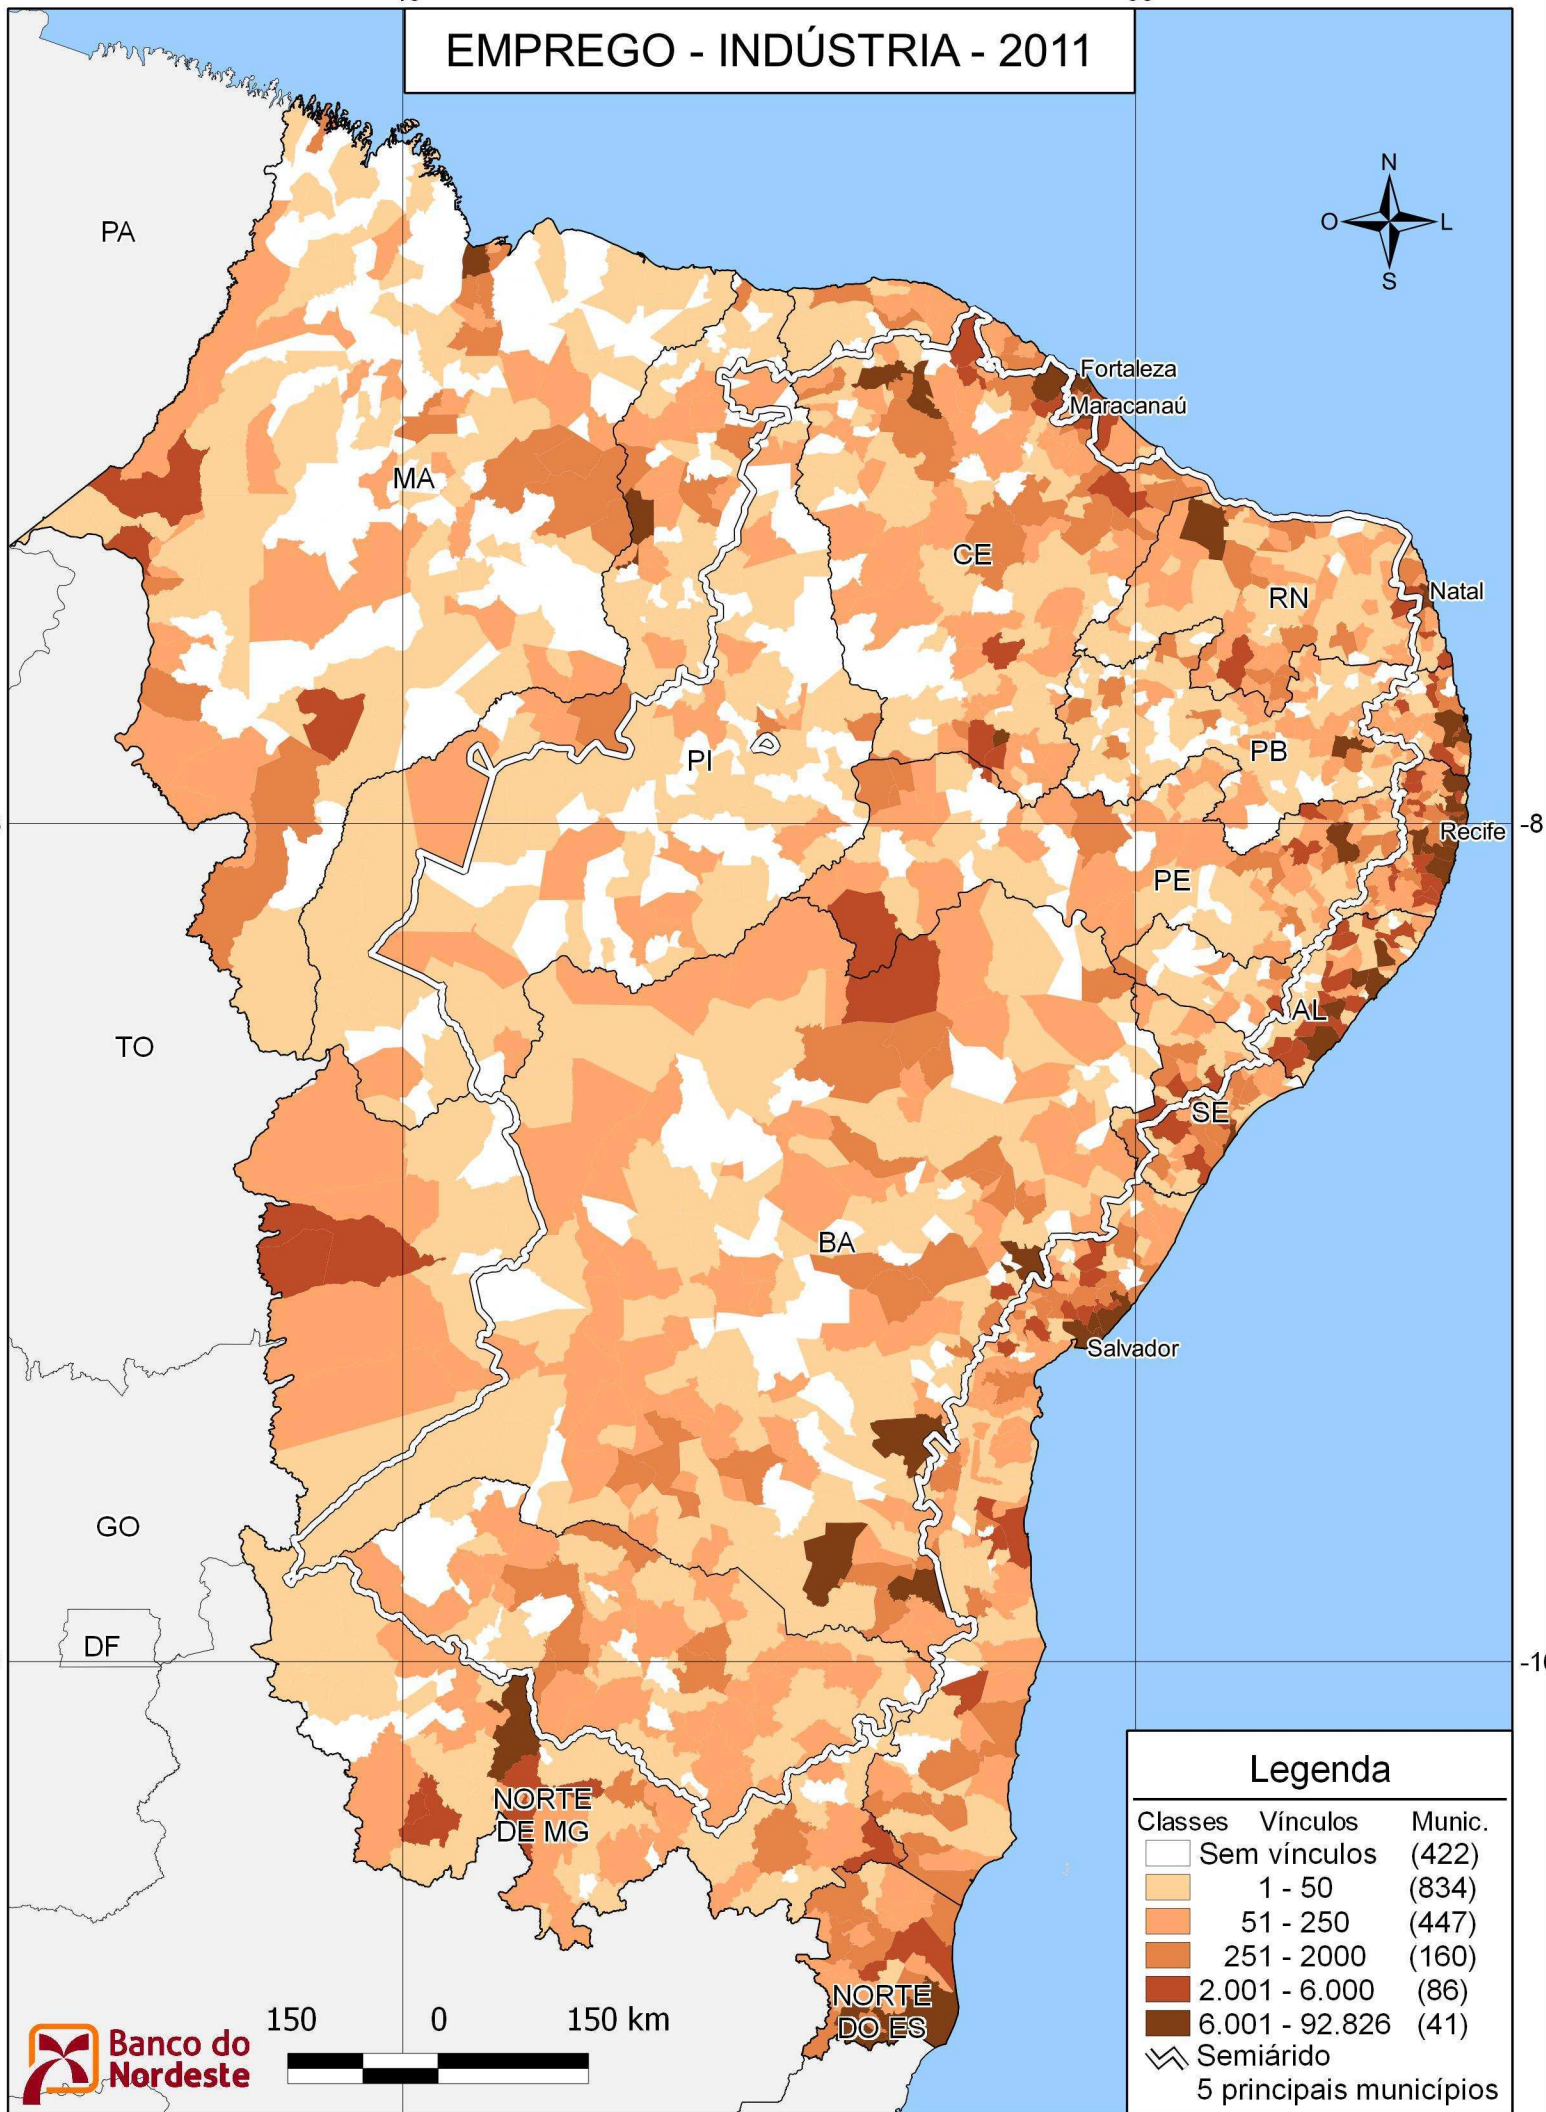

# EMPREGO - INDÚSTRIA - 2011

Legenda		
Classes	Vínculos	Munic.
	Sem vínculos	(422)
	1 - 50	(834)
	51 - 250	(447)
	251 - 2000	(160)
	2.001 - 6.000	(86)
	6.001 - 92.826	(41)
	Semiárido	
	5 principais municípios	

Fonte: IBGE, malha municipal digital 2010 e MTE, RAIS 2011.  
 Elaboração: BNB/ETENE/Célula de Informações Econômicas, Sociais e Tecnológicas.  
 Nota: Vínculos empregatícios ativos em 31/12