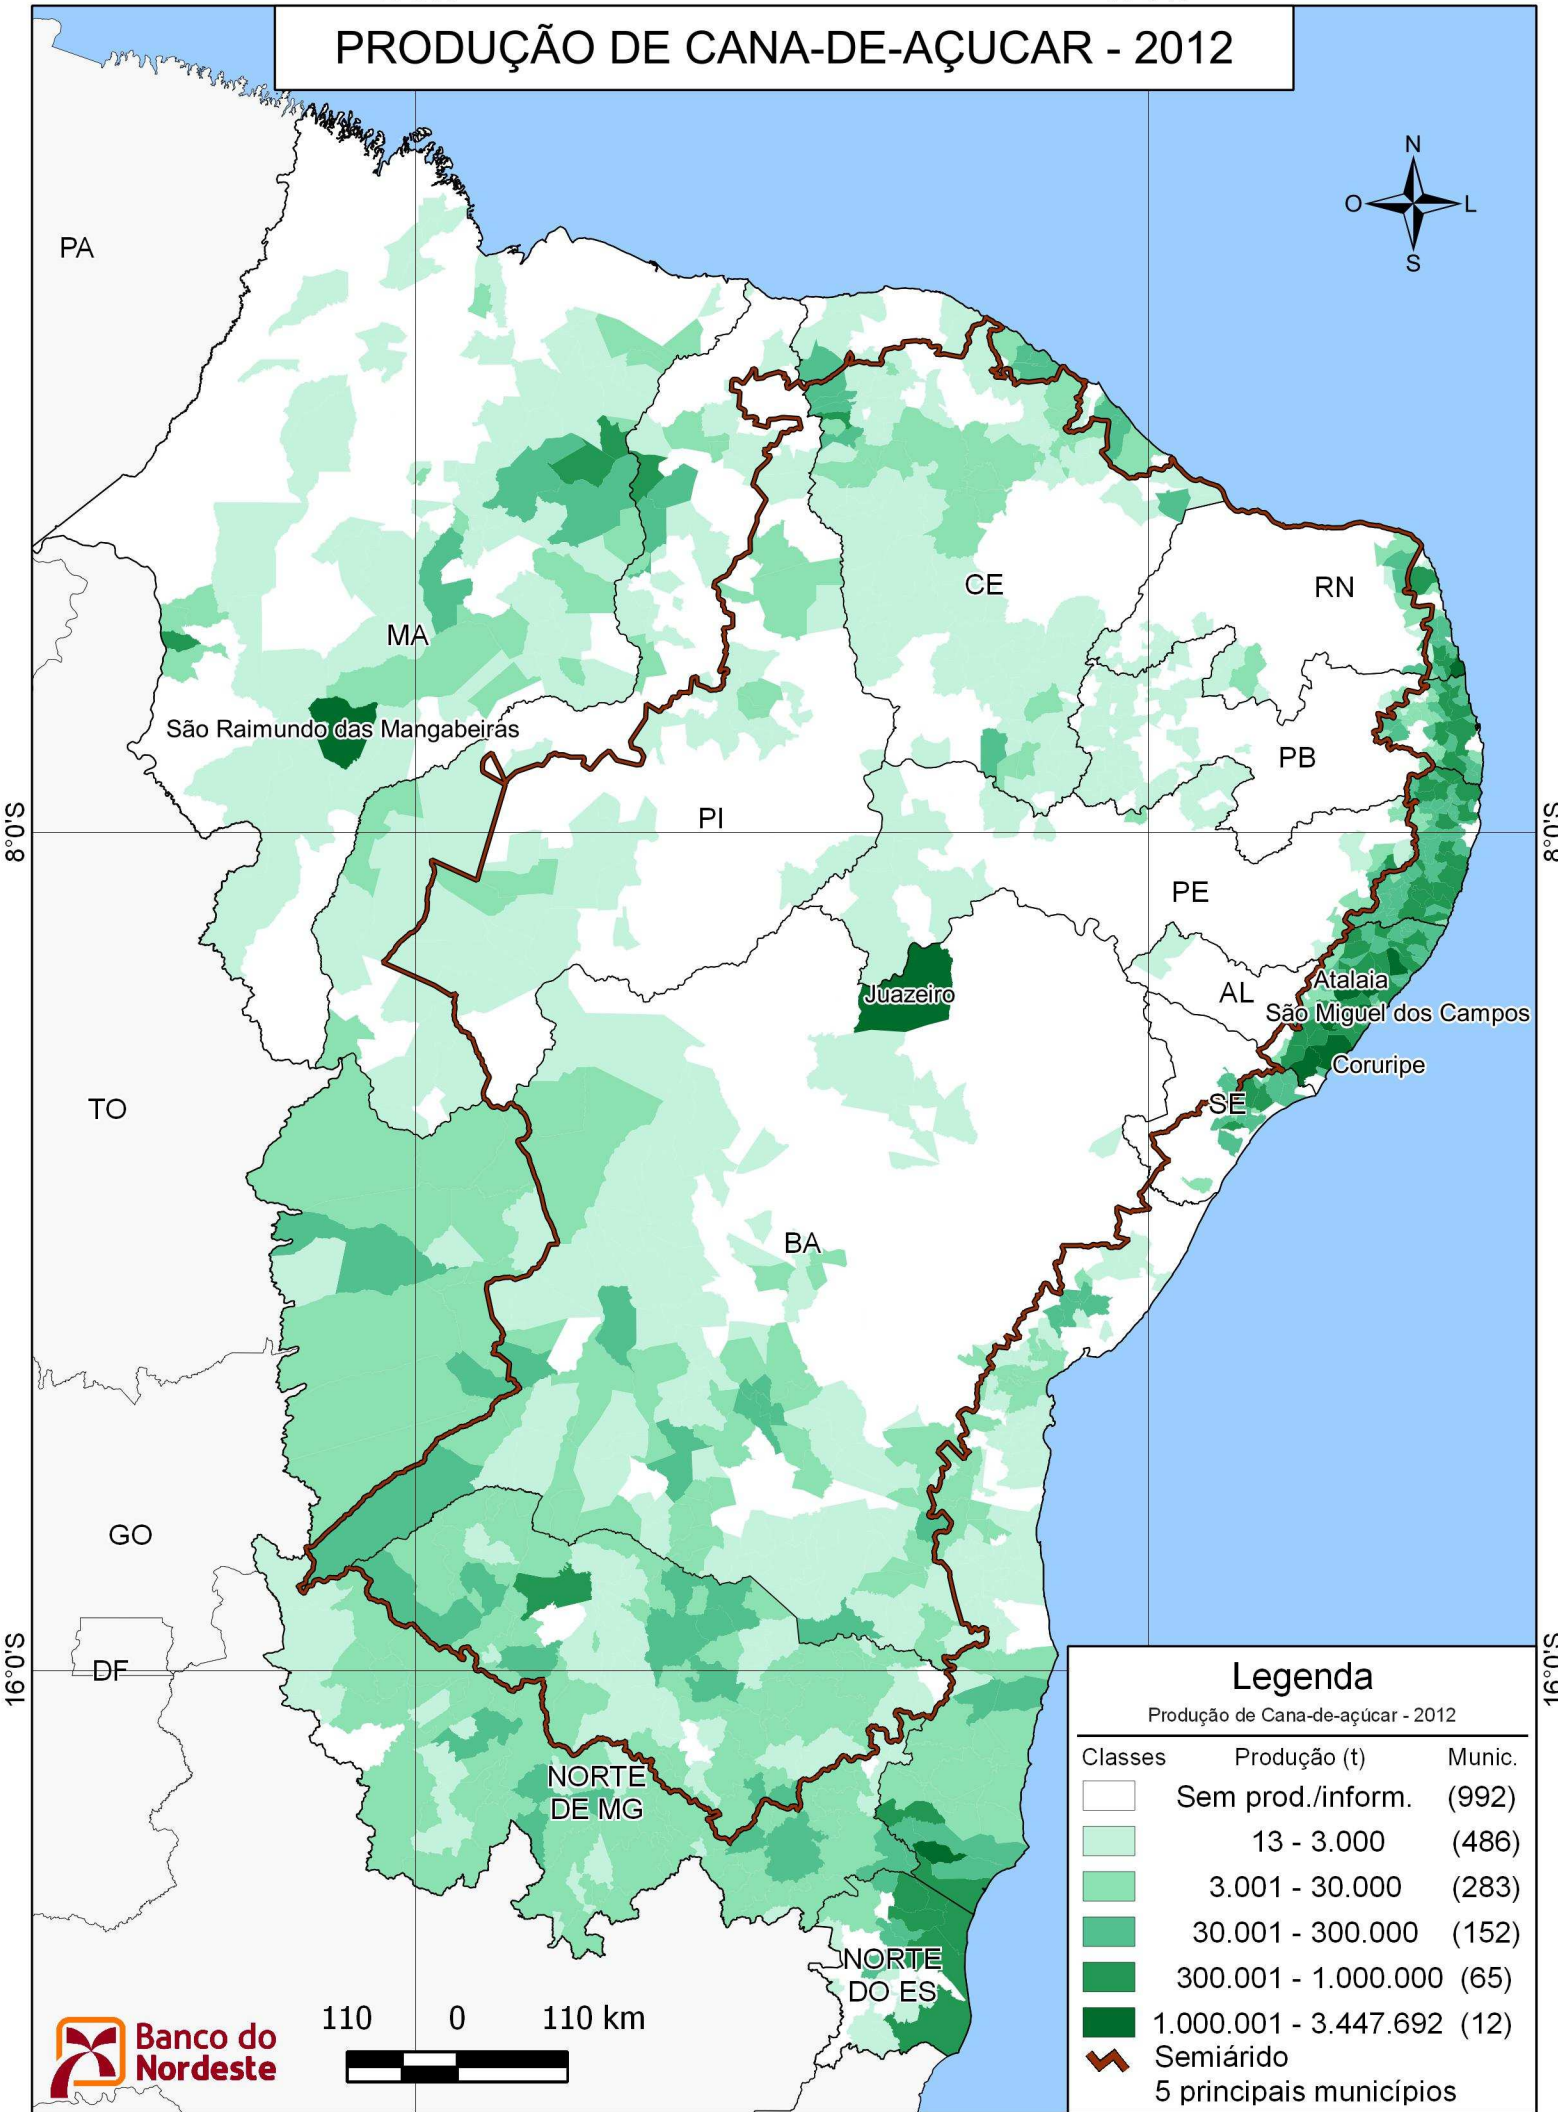

45°0'W

38°0'W

# PRODUÇÃO DE CANA-DE-AÇUCAR - 2012

## Legenda

Produção de Cana-de-açúcar - 2012

Classes	Produção (t)	Munic.
	Sem prod./inform.	(992)
	13 - 3.000	(486)
	3.001 - 30.000	(283)
	30.001 - 300.000	(152)
	300.001 - 1.000.000	(65)
	1.000.001 - 3.447.692	(12)
	Semiárido	
	5 principais municípios	

110 0 110 km