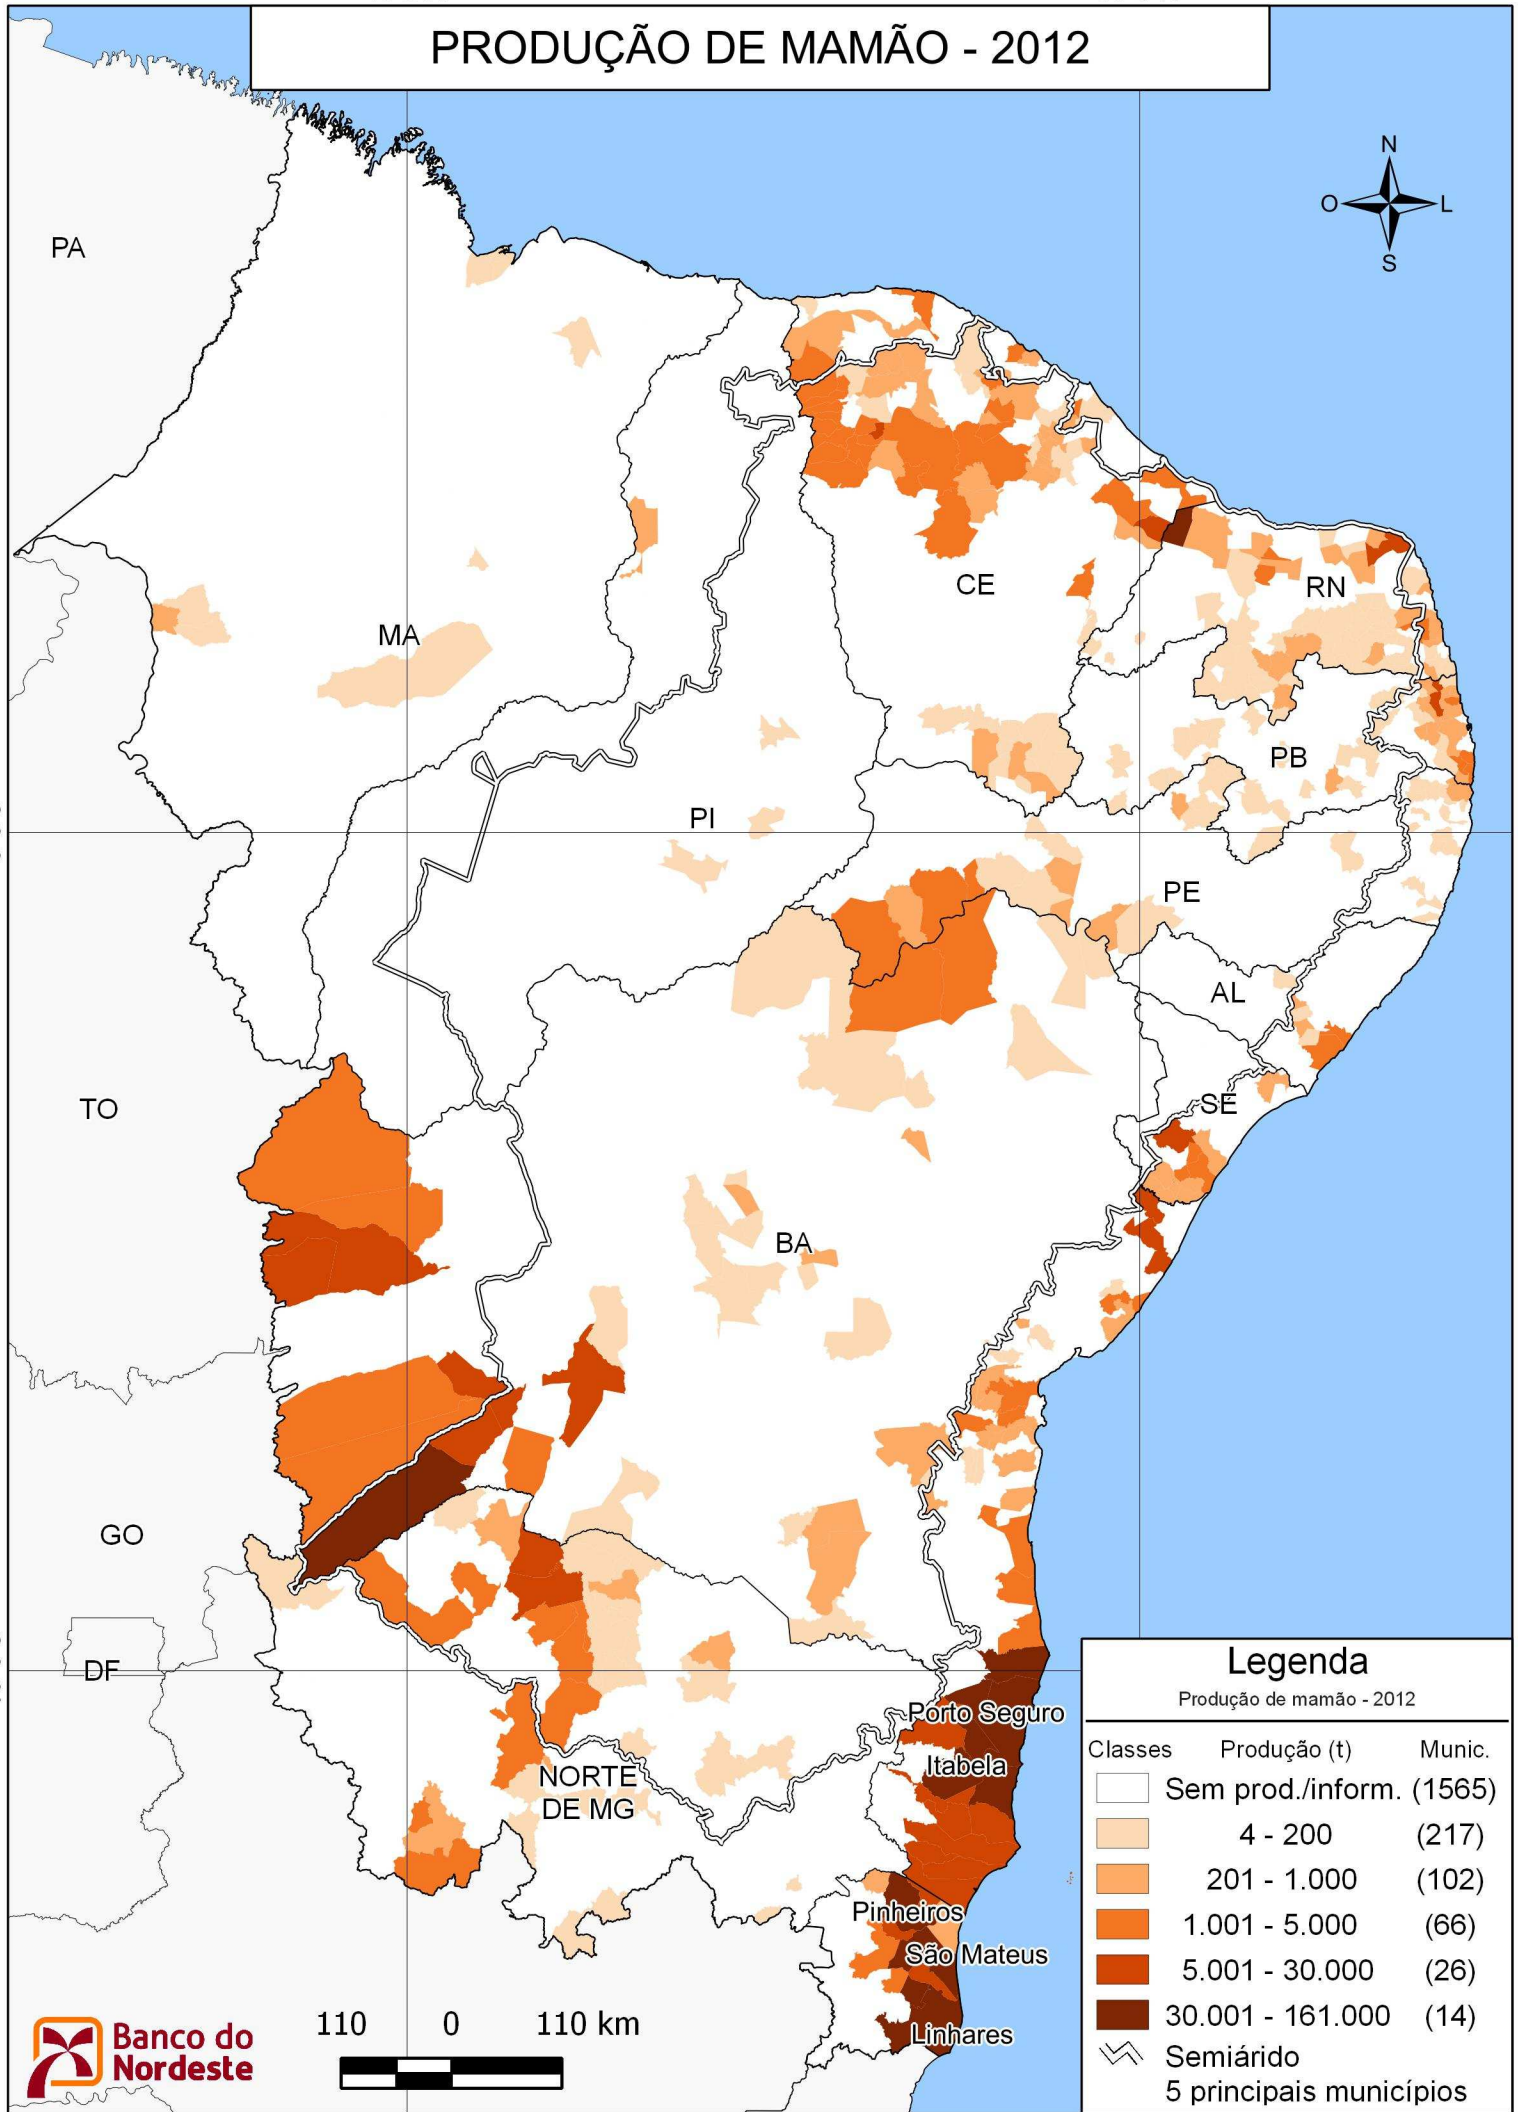

45°0'W

38°0'W

# PRODUÇÃO DE MAMÃO - 2012

Legenda		
Produção de mamão - 2012		
Classes	Produção (t)	Munic.
	Sem prod./inform.	(1565)
	4 - 200	(217)
	201 - 1.000	(102)
	1.001 - 5.000	(66)
	5.001 - 30.000	(26)
	30.001 - 161.000	(14)
	Semiárido	5 principais municípios