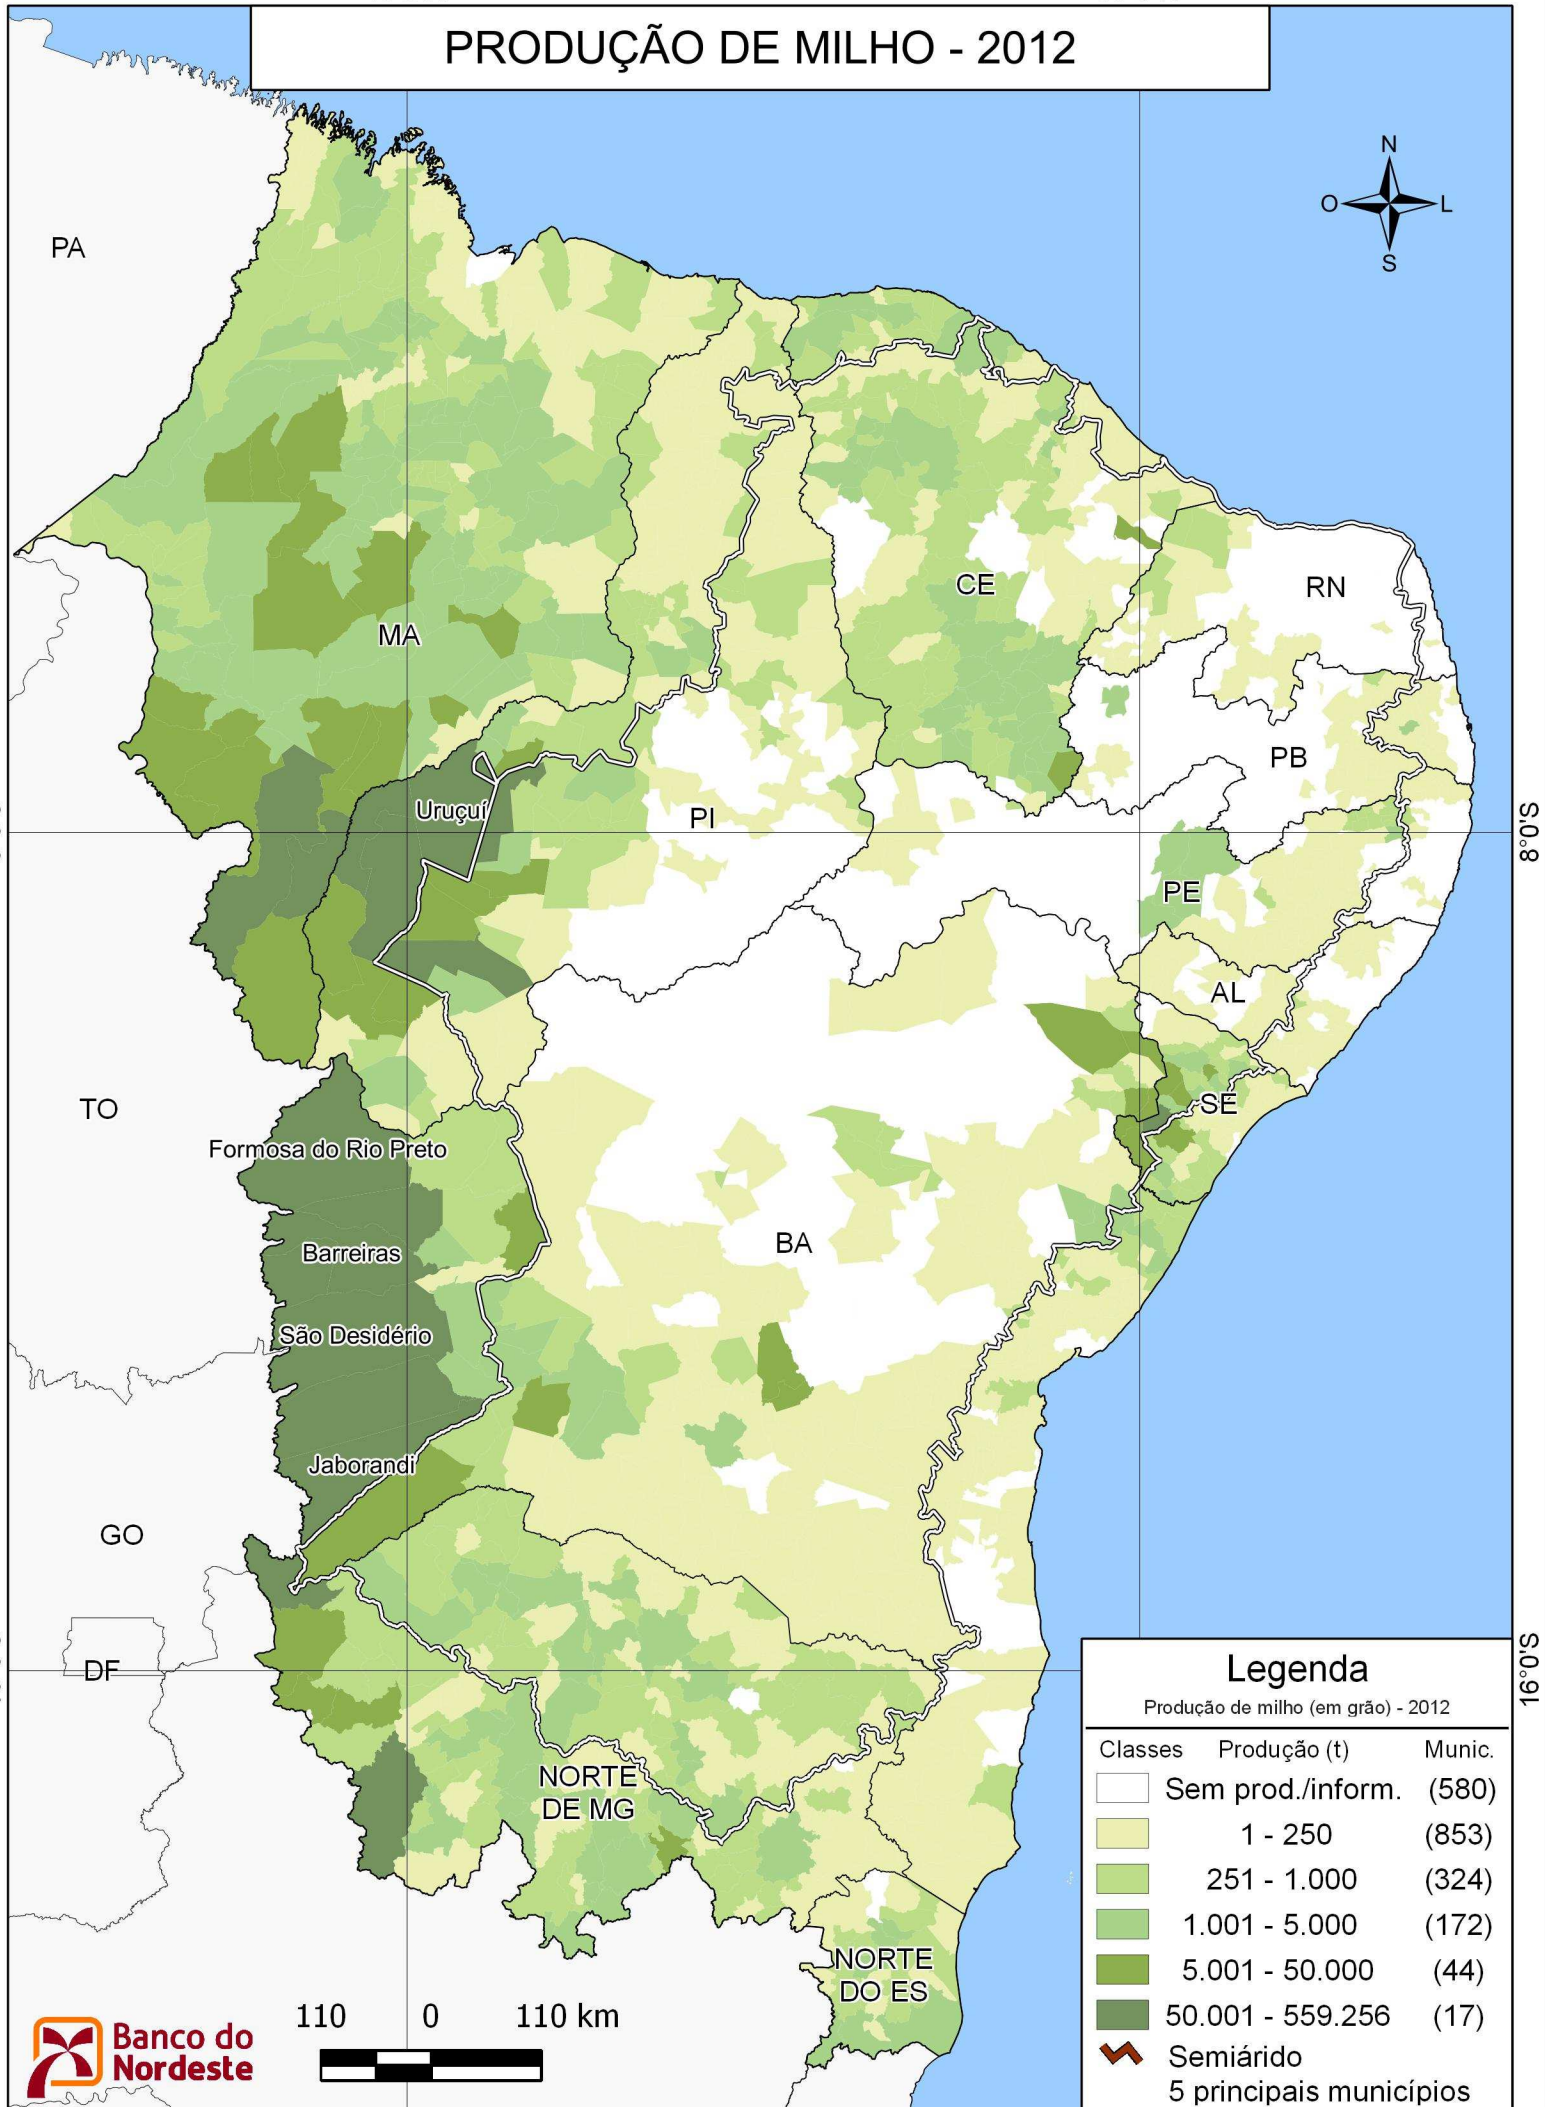

45°0'W

38°0'W

PRODUÇÃO DE MILHO - 2012

Legenda

Produção de milho (em grão) - 2012

Classes	Produção (t)	Munic.
	Sem prod./inform.	(580)
	1 - 250	(853)
	251 - 1.000	(324)
	1.001 - 5.000	(172)
	5.001 - 50.000	(44)
	50.001 - 559.256	(17)
	Semiárido	5 principais municípios

110 0 110 km