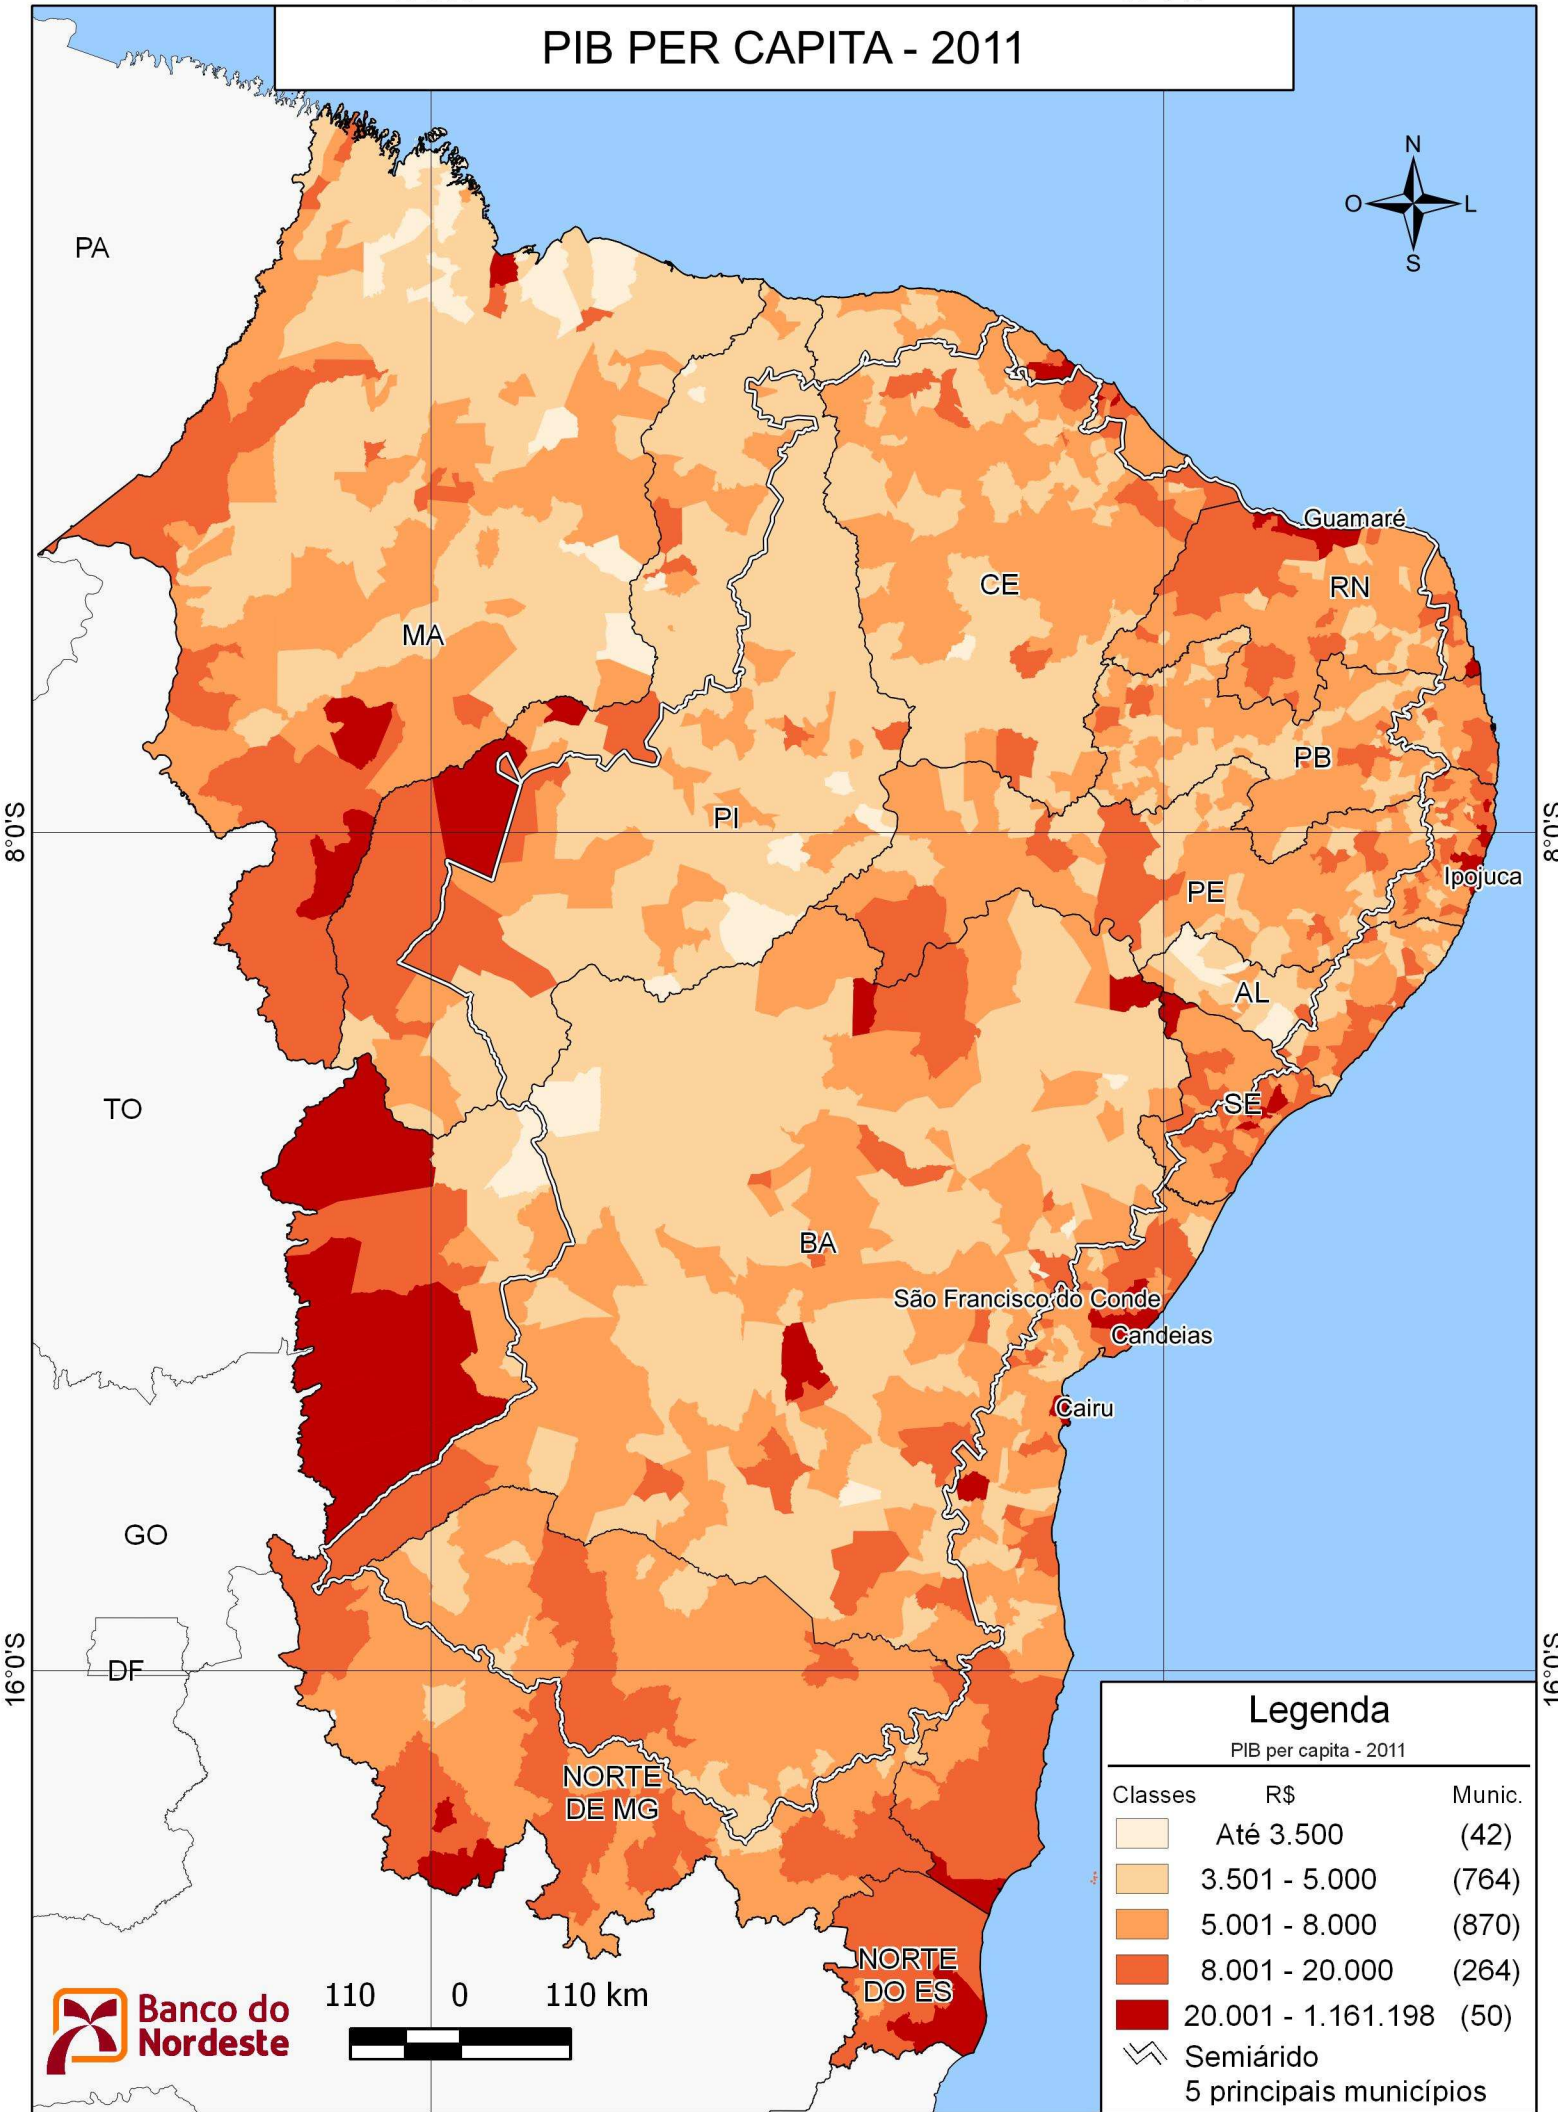

45°0'W

38°0'W

PIB PER CAPITA - 2011

Legenda

PIB per capita - 2011

Classes	R\$	Munic.
	Até 3.500	(42)
	3.501 - 5.000	(764)
	5.001 - 8.000	(870)
	8.001 - 20.000	(264)
	20.001 - 1.161.198	(50)
	Semiárido	
	5 principais municípios	

Fonte: IBGE, malha municipal digital 2010 e Produto Interno Bruto dos Municípios 2011.
 Elaboração: BNB/ETENE/Célula de Informações Econômicas, Sociais e Tecnológicas.