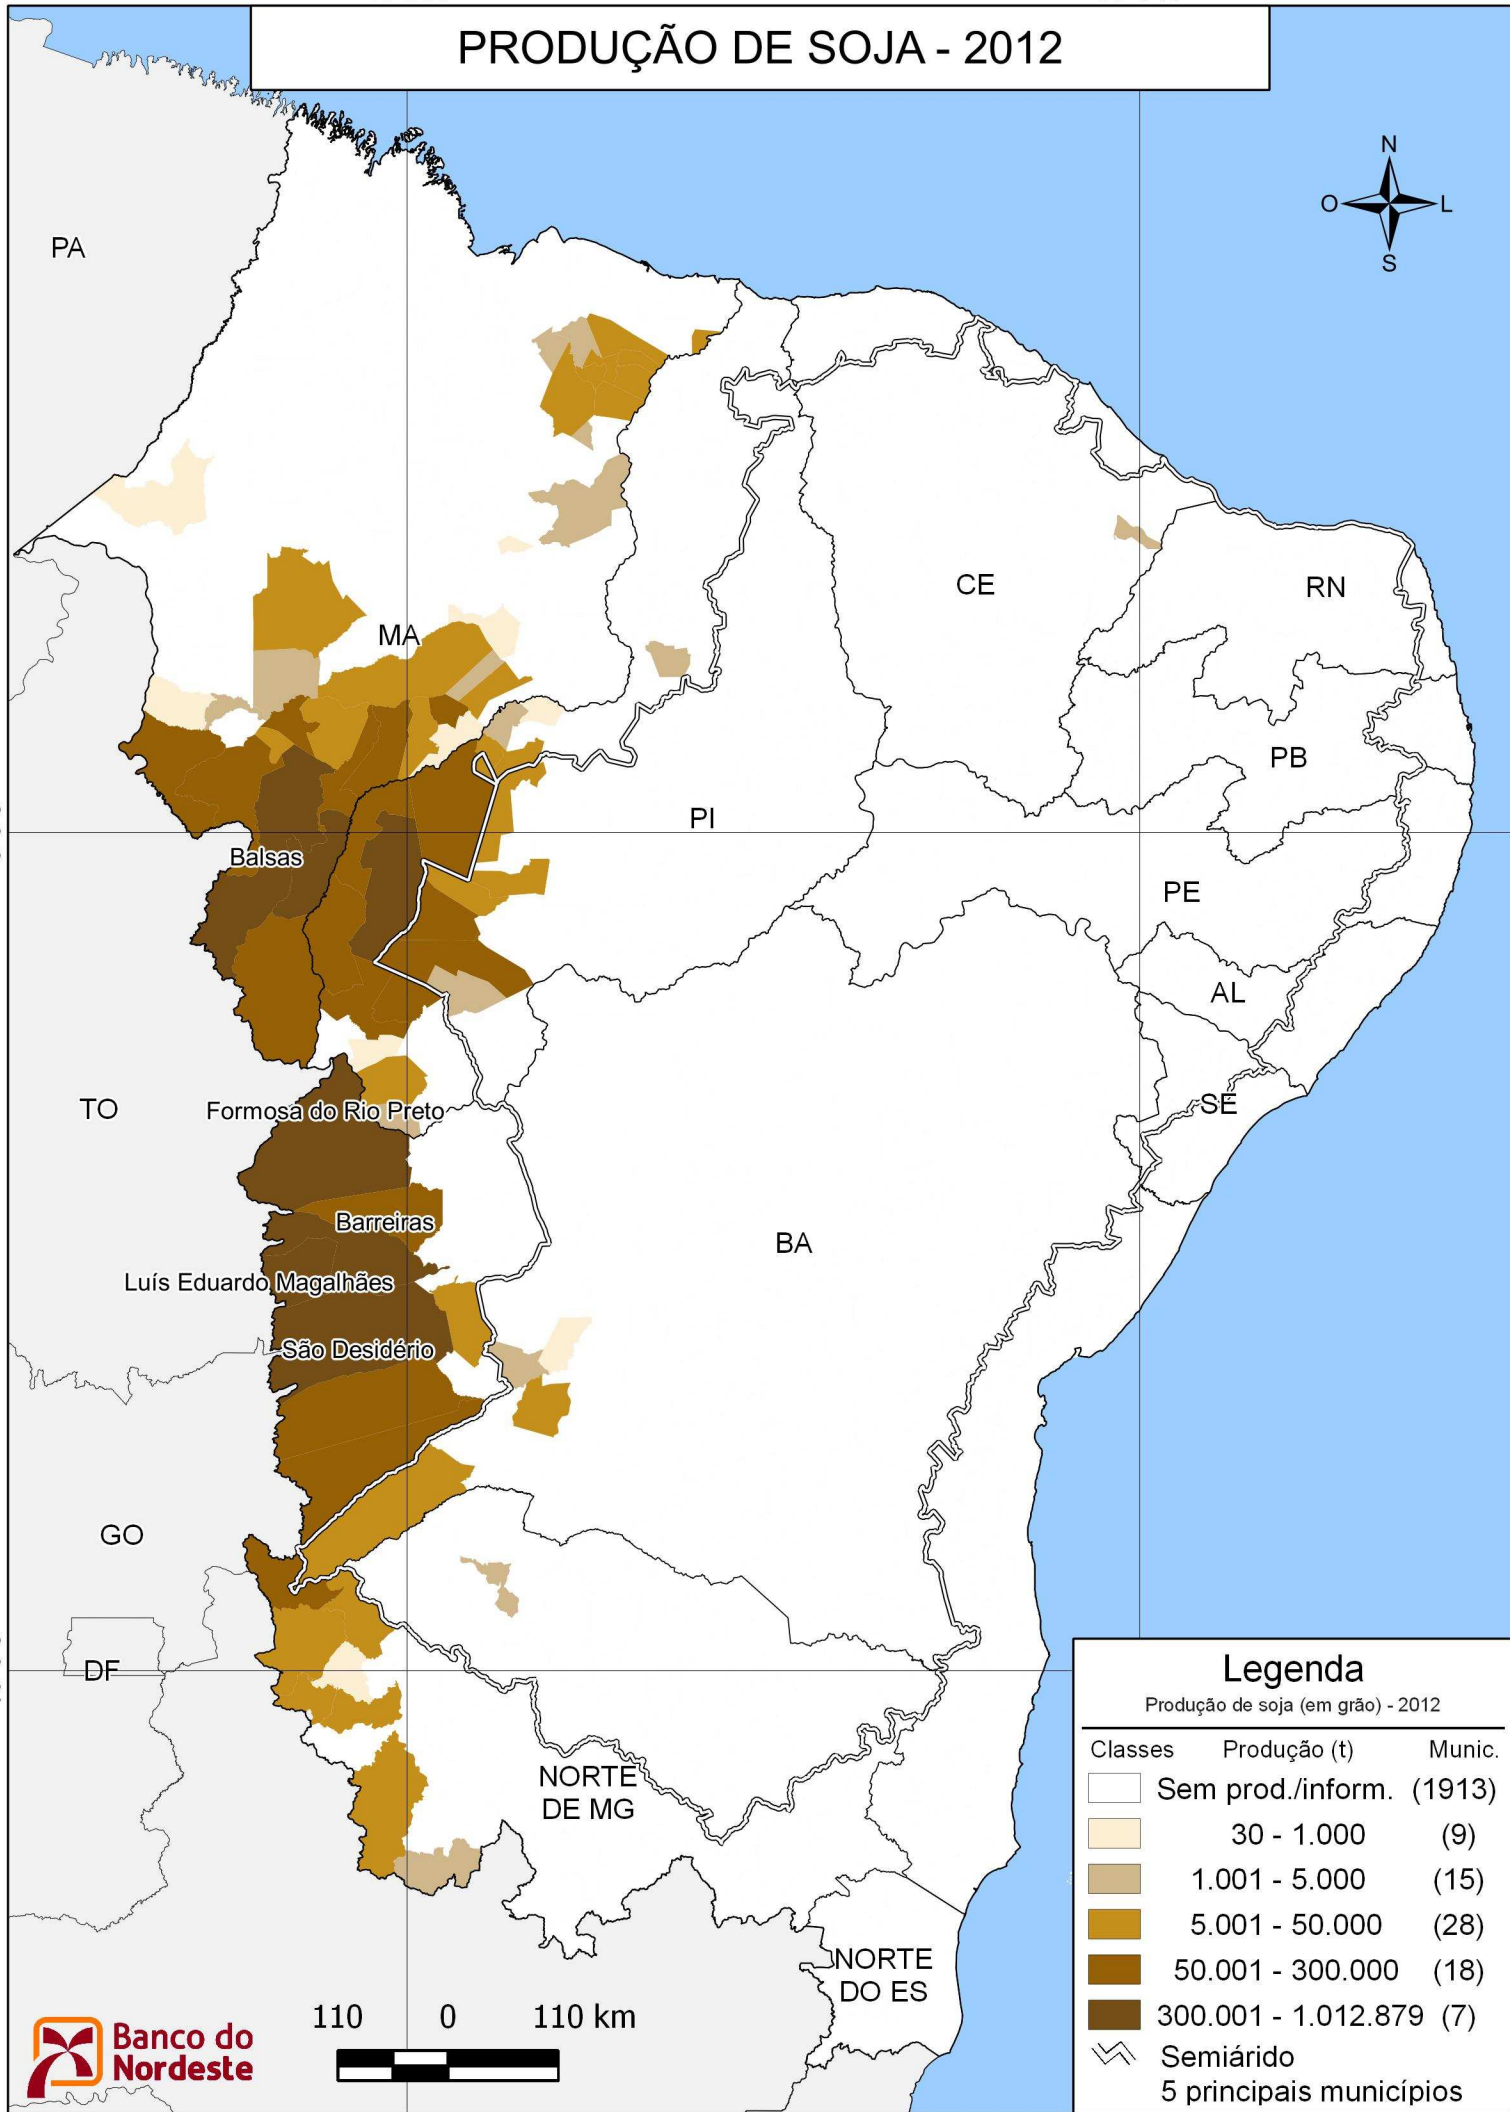

45°0'W

38°0'W

PRODUÇÃO DE SOJA - 2012

Legenda

Produção de soja (em grão) - 2012

Classes	Produção (t)	Munic.
	Sem prod./inform.	(1913)
	30 - 1.000	(9)
	1.001 - 5.000	(15)
	5.001 - 50.000	(28)
	50.001 - 300.000	(18)
	300.001 - 1.012.879	(7)
	Semiárido	
	5 principais municípios	

110 0 110 km

Fonte: IBGE, malha municipal digital 2010 e PAM 2012.

Elaboração: BNB/ETENE/Célula de Informações Econômicas, Sociais e Tecnológicas.