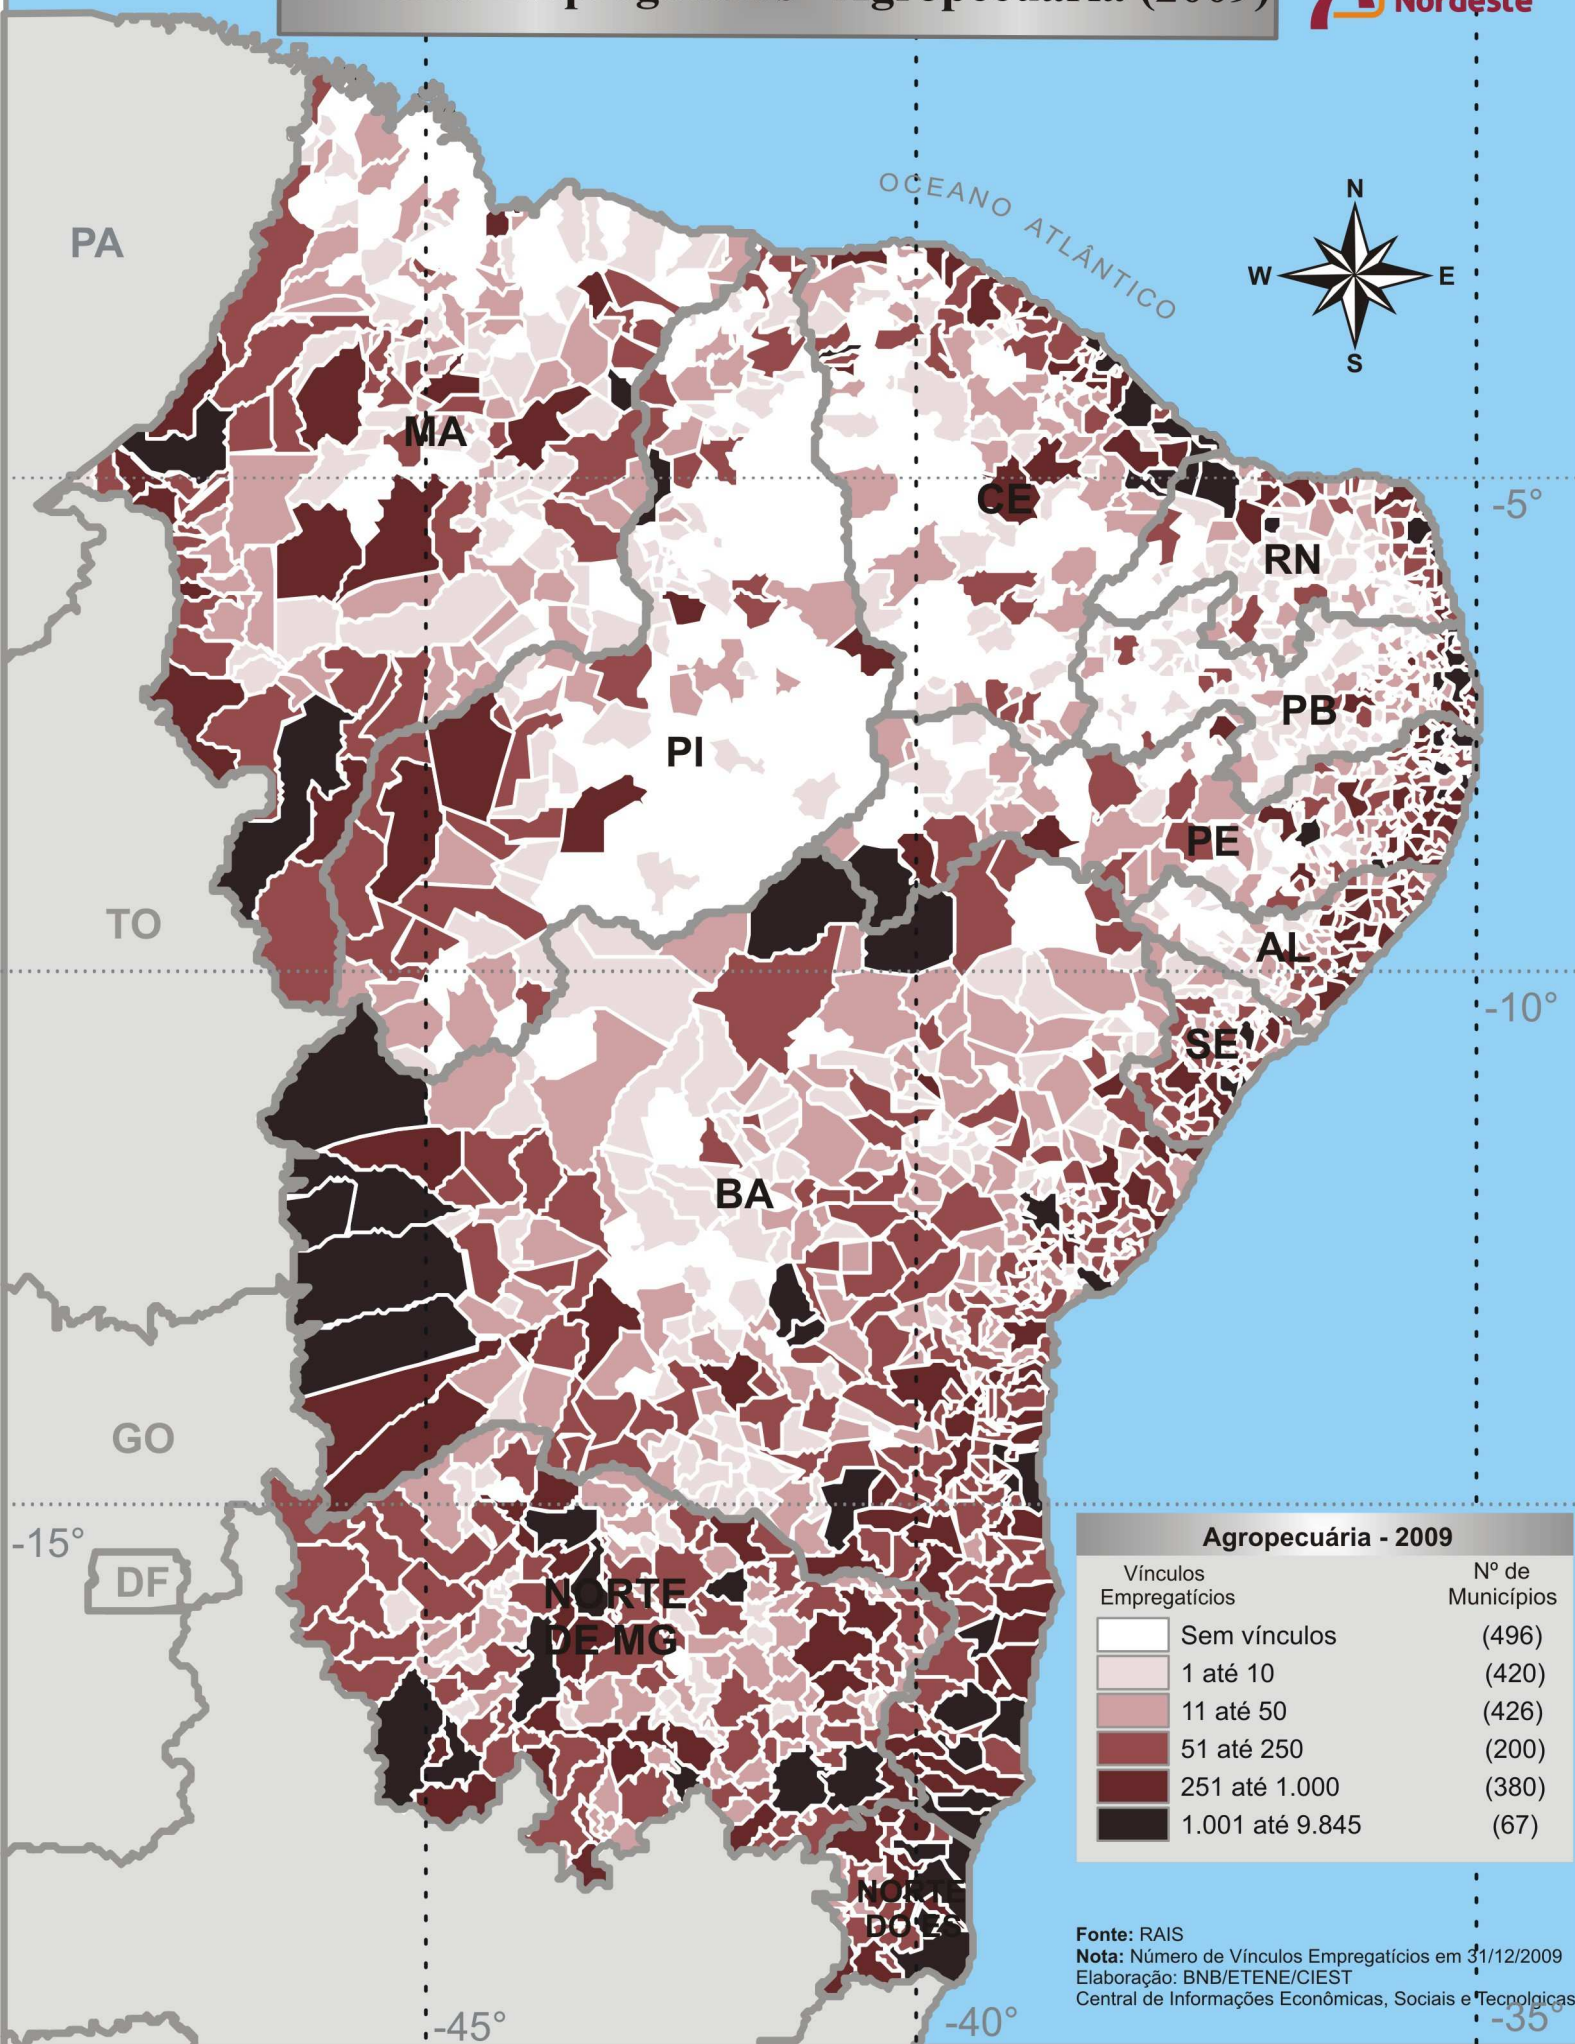

Vínculos Empregatícios - Agropecuária (2009)

Agropecuária - 2009	
Vínculos Empregatícios	Nº de Municípios
Sem vínculos	(496)
1 até 10	(420)
11 até 50	(426)
51 até 250	(200)
251 até 1.000	(380)
1.001 até 9.845	(67)

Fonte: RAIS
 Nota: Número de Vínculos Empregatícios em 31/12/2009
 Elaboração: BNB/ETENE/CIEST
 Central de Informações Econômicas, Sociais e Tecnológicas