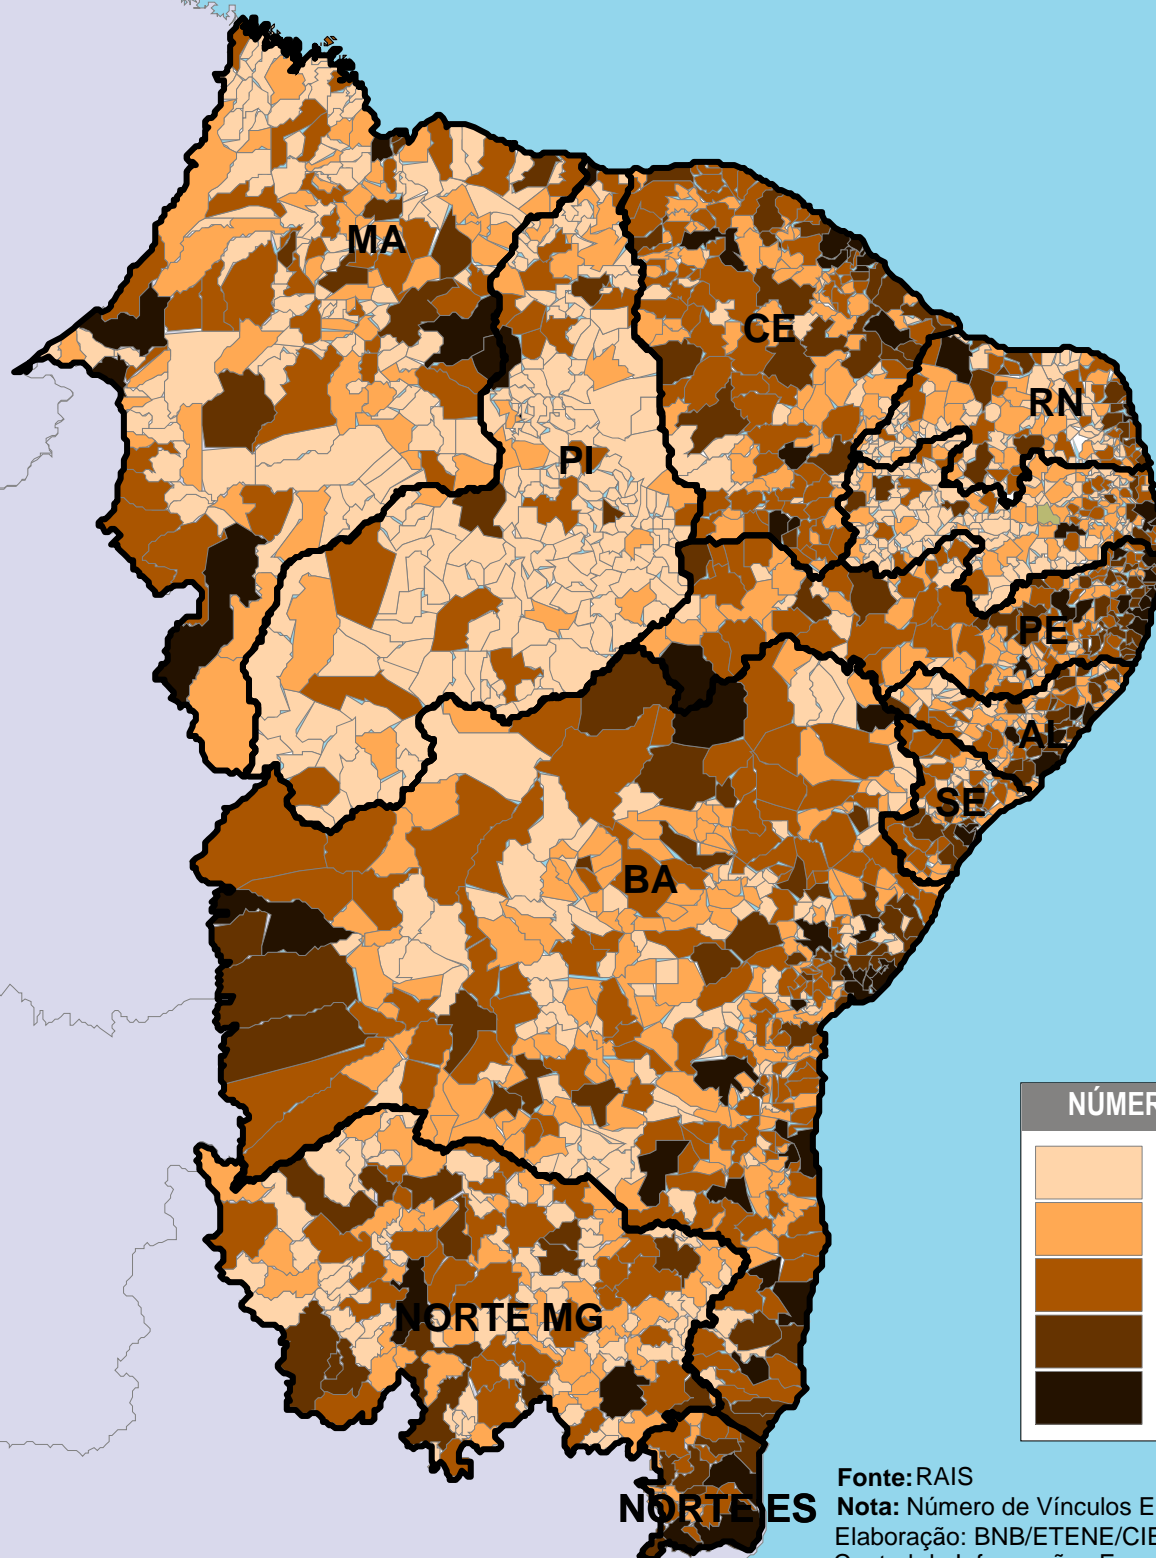

VÍNCULOS EMPREGATÍCIOS - TOTAL (2007)

NÚMERO DE EMPREGOS

	2 até 500
	501 até 1.000
	1.001 até 3.000
	3.001 até 10.000
	10.001 até 688.087

Fonte: RAIS

Nota: Número de Vínculos Empregatícios em 31/12/2007

Elaboração: BNB/ETENE/CIEST