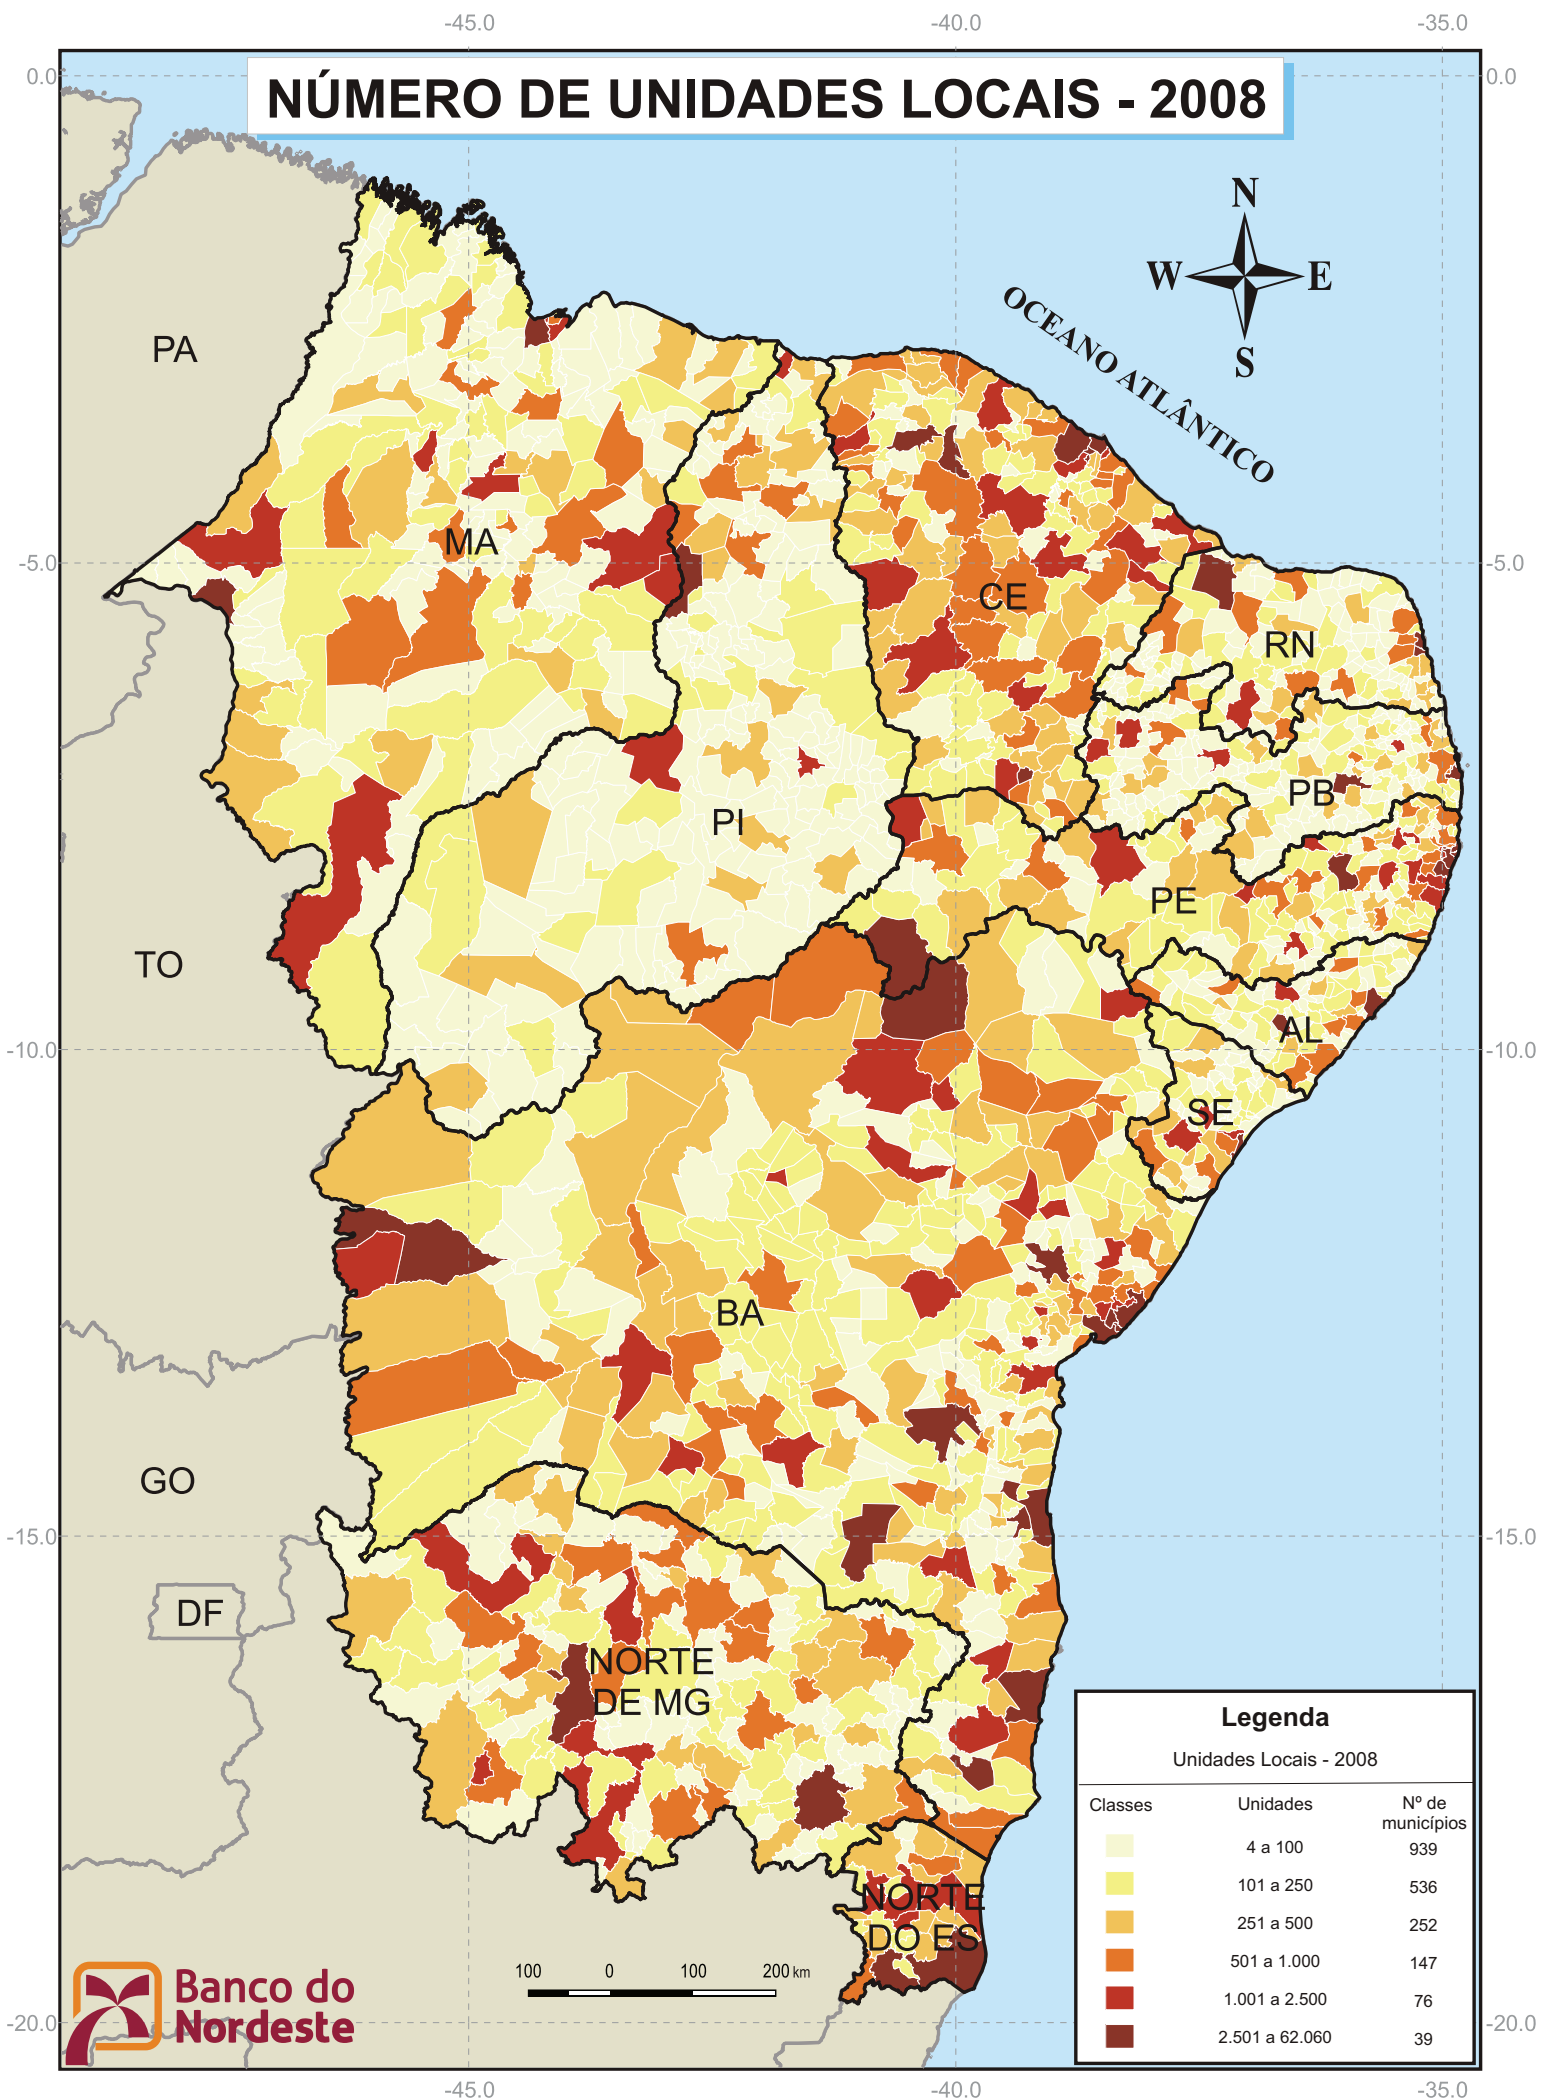

NÚMERO DE UNIDADES LOCAIS - 2008

Legenda

Unidades Locais - 2008

Classes	Unidades	Nº de municípios
	4 a 100	939
	101 a 250	536
	251 a 500	252
	501 a 1.000	147
	1.001 a 2.500	76
	2.501 a 62.060	39