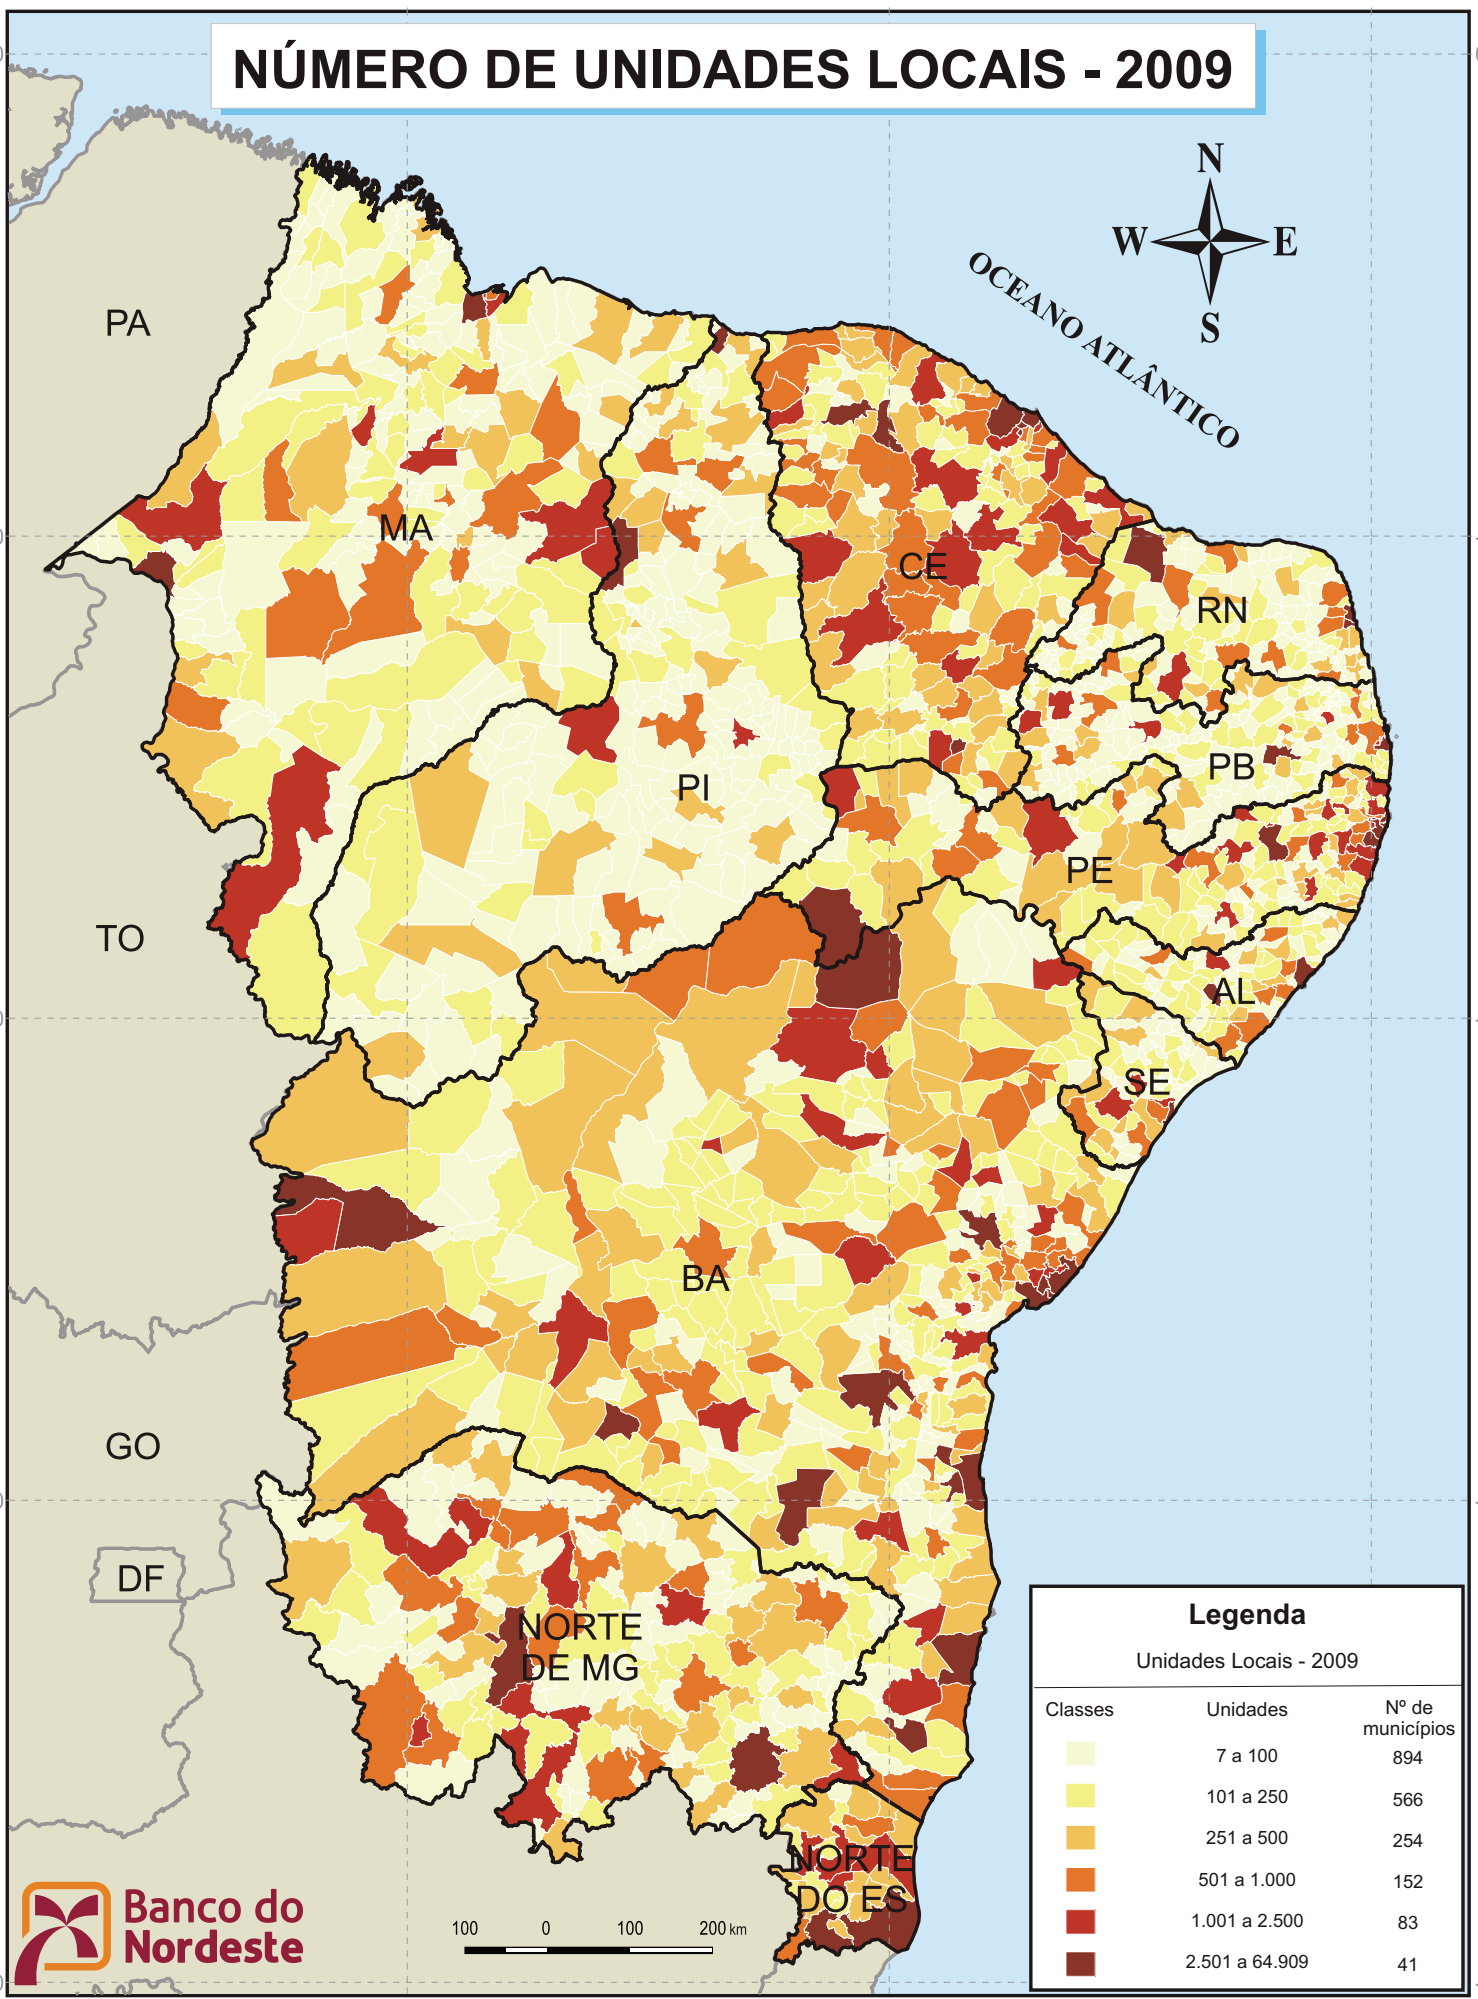

NÚMERO DE UNIDADES LOCAIS - 2009

Legenda

Unidades Locais - 2009

Classes	Unidades	Nº de municípios
	7 a 100	94
	101 a 250	566
	251 a 500	254
	501 a 1.000	152
	1.001 a 2.500	83
	2.501 a 64.909	41