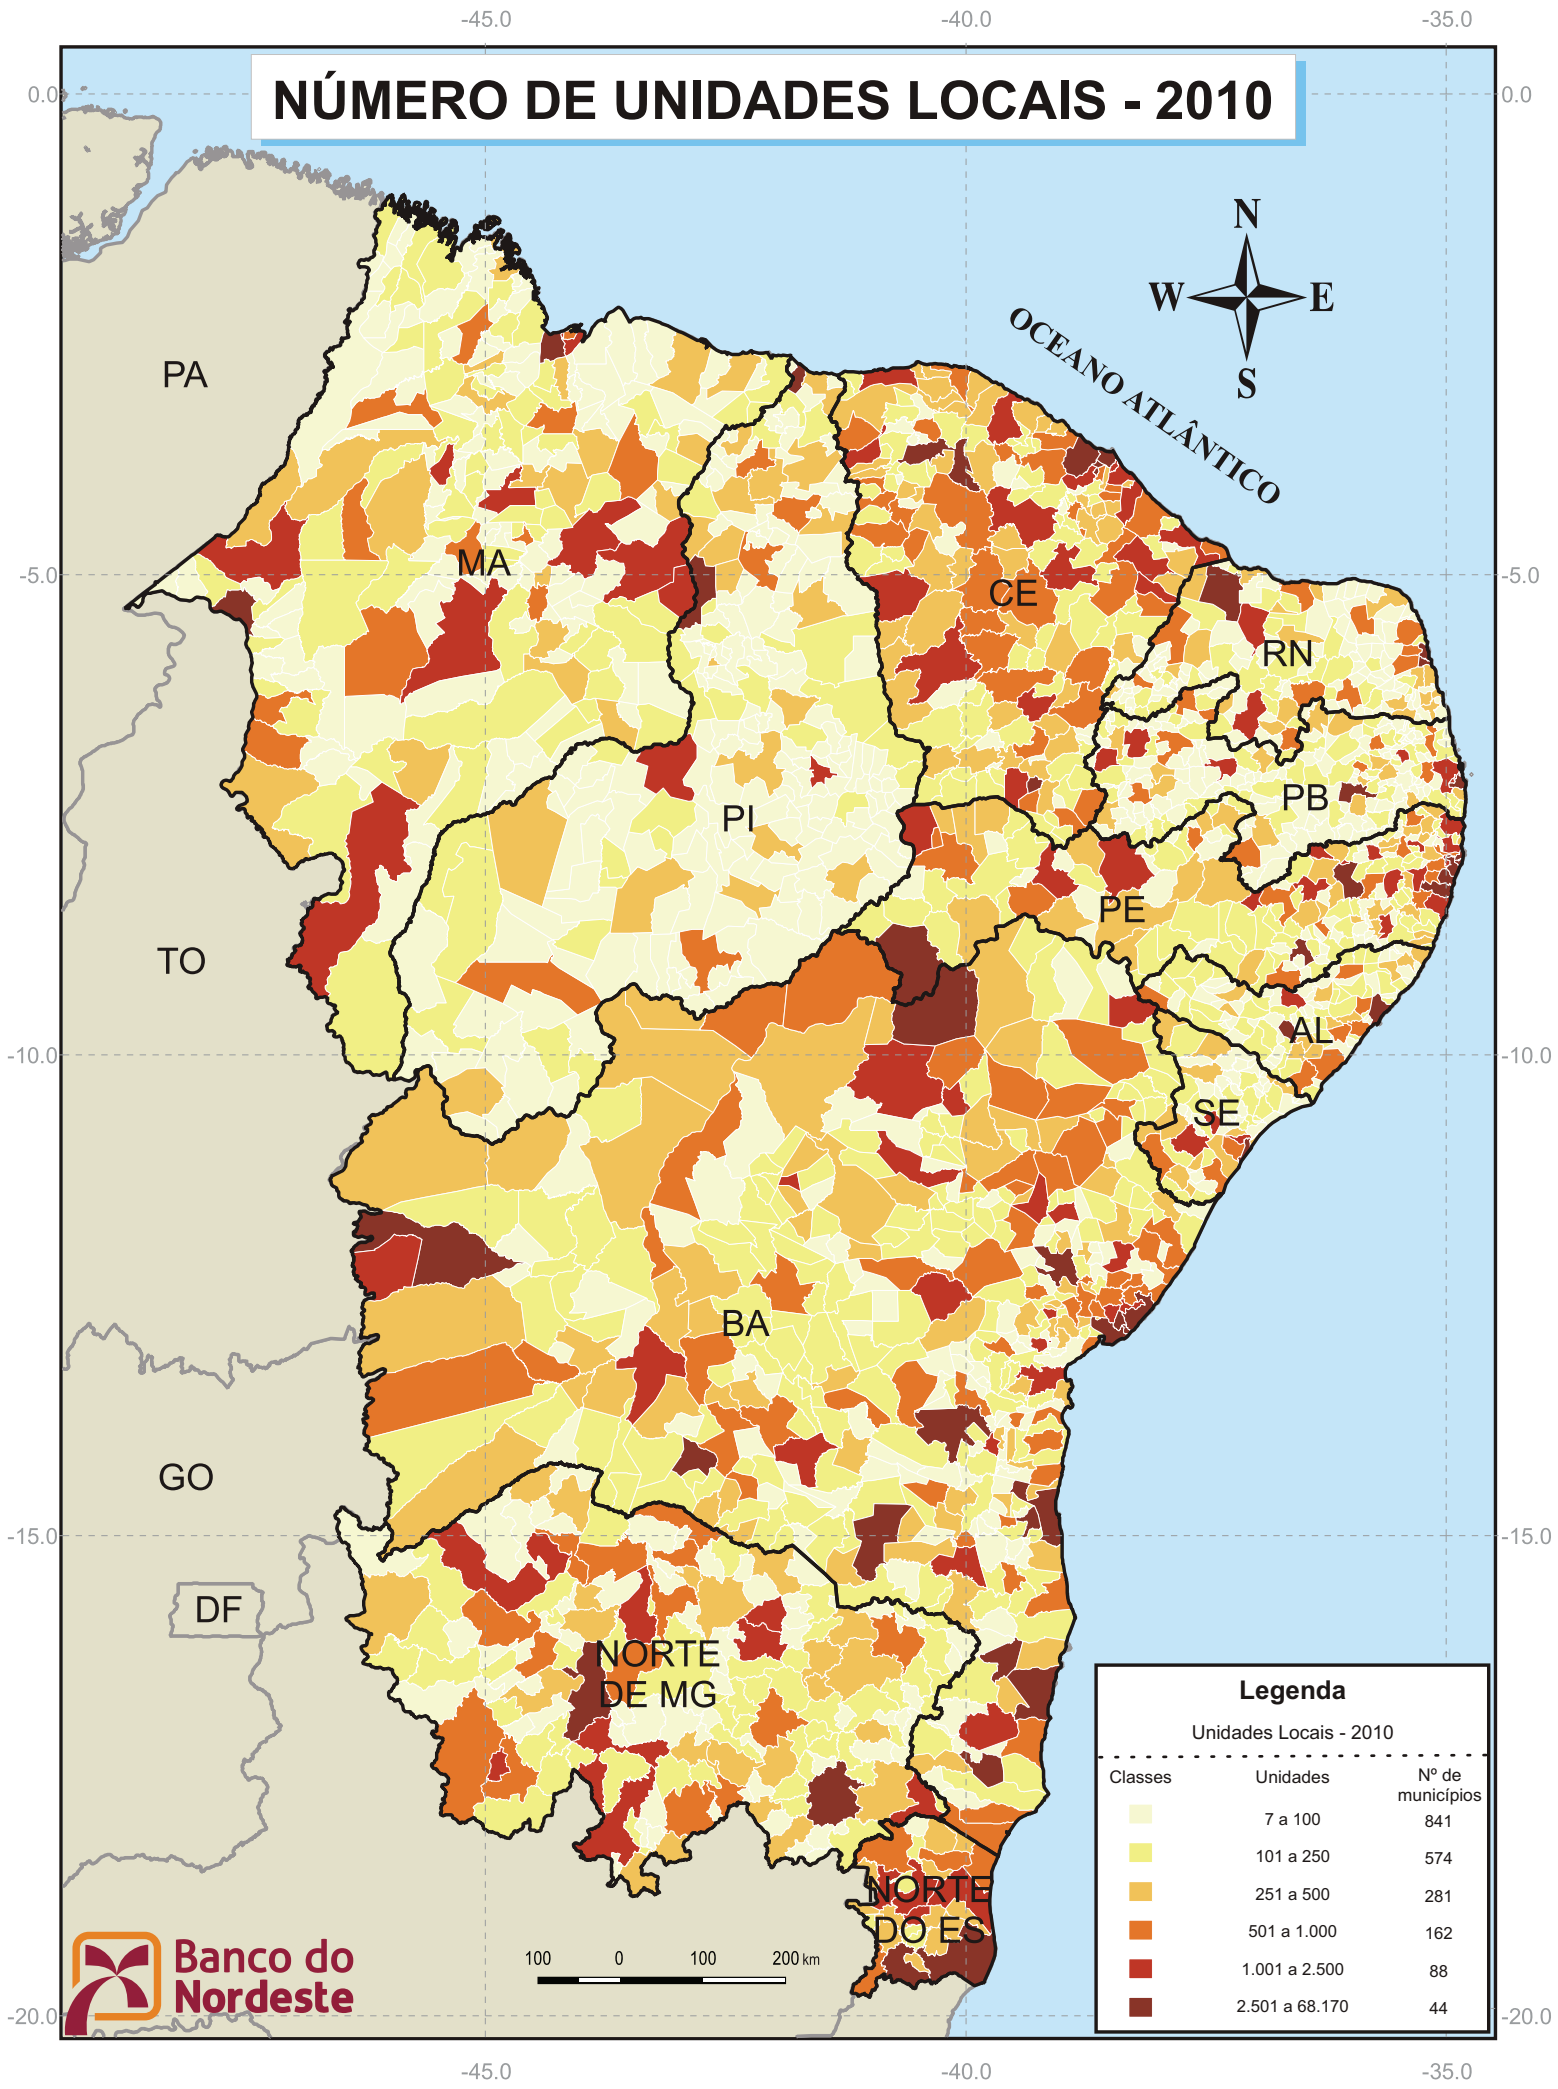

NÚMERO DE UNIDADES LOCAIS - 2010

Legenda
Unidades Locais - 2010

Classes	Unidades	Nº de municípios
	7 a 100	841
	101 a 250	574
	251 a 500	281
	501 a 1.000	162
	1.001 a 2.500	88
	2.501 a 68.170	44